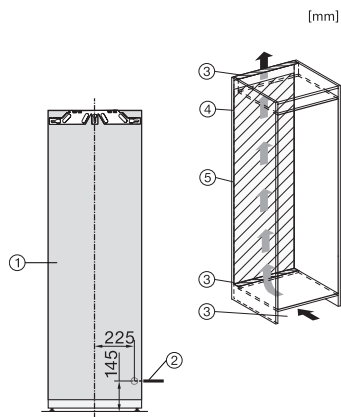

K 7763 E

Réfrigérateur encastrable

plus de confort et de flexibilité avec DailyFresh, FlexiLight 2.0. et DynaCool.

K7733E, K7763E, K7732E, K7734F, K7764E, K7743E, K7743D, K7744E, K7773D, K7774D (footnote*) (installation drawings)