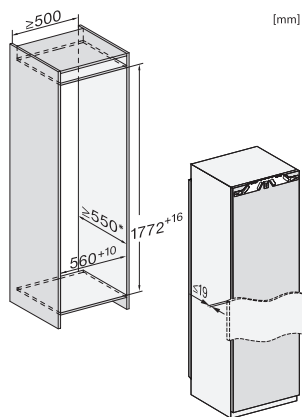

K7733E, K7763E, K7732E, K7734F, K7764E, K7743E, K7743D, K7744E, K7773D, K7774D, built-in (footnote*) (drawings)