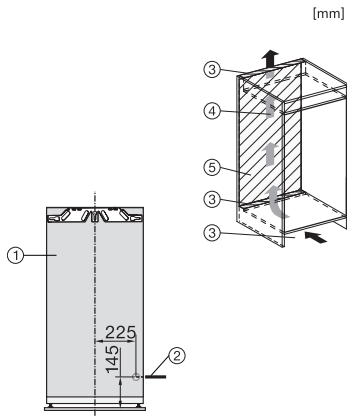

K 7364 D
Réfrigérateur encastrable
avec DailyFresh, comp. de congél. 4* et FlexiLight 2.0 pour un éclairage idéal.

K7364D, K7343D, K7344D, K7344C, K7373B, K7374D,
installation (footnote*) (installation drawings)