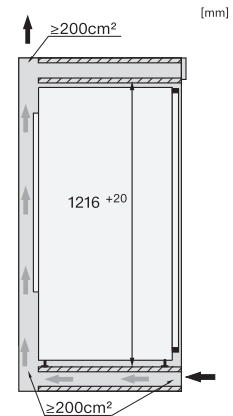

K7364D, K7343D, K7344D, K7344C, K7373B, K7374D,
side view (installation drawings)