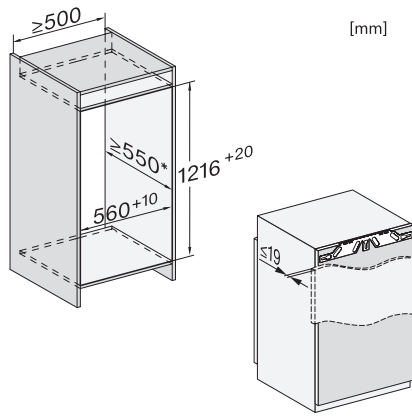

K7364D, K7343D, K7344D, K7344C, K7373B, K7374D,
built-in (footnote*) (installation drawings)