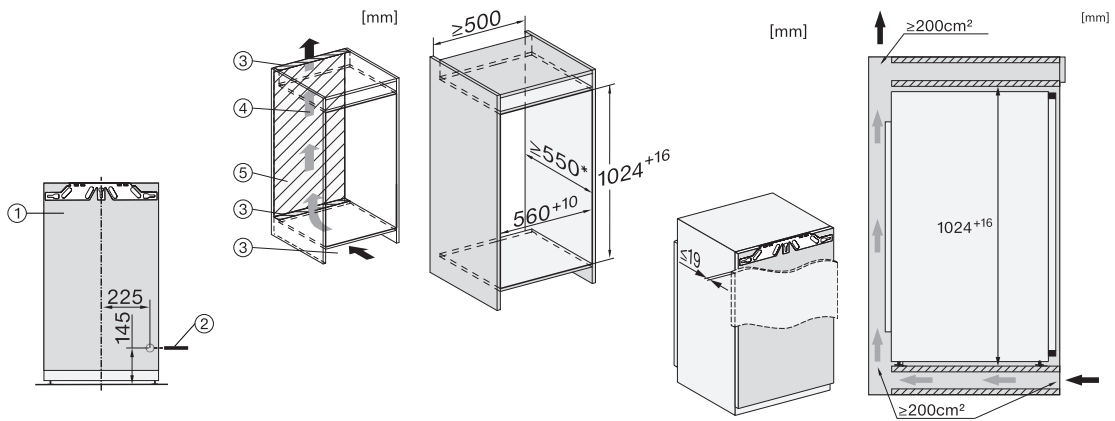

K 7233 E

Réfrigérateur encastrable

avec DailyFresh et éclairage LED moderne pour plus de confort.

K7237D, K7238D, K7233E, K7234E, installation (footnote*)
(installation drawings)

K7237D, K7238D, K7233E, K7234E, built-in (footnote*)
(installation drawings)

K7237D, K7238D, K7233E, K7234E, side view (installation
drawings)