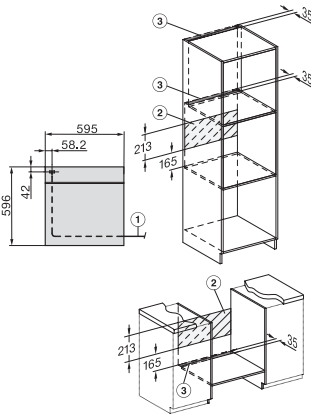

H 7262 BP

Four

avec affichage en texte clair, thermosonde et pyrolyse

Code EAN: 4002516376514 / Numéro de matériel: 11599010 /  
Ancien Numéro de matériel: 22726245B

Nombre de niveaux d'enfournement	5
Nombre de niveaux d'enfournement enceinte 1	5
Nombre de niveaux d'enfournement enceinte 2	5
Marquage des niveaux d'enfournement	•
Éclairage de l'enceinte de cuisson	1 spot halogène
Températures en °C	30–300
Températures min. en °C	30
Températures max. en °C	300
Largeur de niche min. en mm	560
Largeur de niche max. en mm	568
Hauteur de niche min. en mm	590
Hauteur de niche max. en mm	595
Profondeur de la niche en mm	550
Largeur de l'appareil en mm	595
Hauteur de l'appareil en mm	596
Profondeur de l'appareil en mm	569
Poids en kg	47,0
Puissance totale de raccordement en kW	3,60
Tension en V	220-240
Fréquence en Hz	50
Protection par fusible en A	16
Nombre de phases	1
Câble d'alimentation avec connecteur réseau	•
Longueur du câble de branchement électrique en m	1,50
Remplacer l'ampoule	Client
<b>Accessoires fournis</b>	
Plaque de cuisson avec PerfectClean	1
Plaque de cuisson multi-usages avec PerfectClean	1
Grille de cuisson avec PerfectClean	1
Rail coulissant FlexiClip (paire)	1
Grilles de support amovibles avec PerfectClean (paire)	1
<b>Langues d'affichage disponibles</b>	
Langues d'affichage disponibles avec MultiLingua	bahasa malaysia, dansk, deutsch, english, español, français, hrvatski, italiano, magyar, nederlands, norsk, polski, portugês, русский, română, slovenščina, slovensčina, srpski, suomi, svenska, türkçe, українська, čeština, ελληνικά,

## H 7262 BP

Four

avec affichage en texte clair, thermosonde et pyrolyse

installation H7000 XL, installation drawing

installation H7000 XL, installation drawing, GB, AU

side view H7000 XL, installation drawings