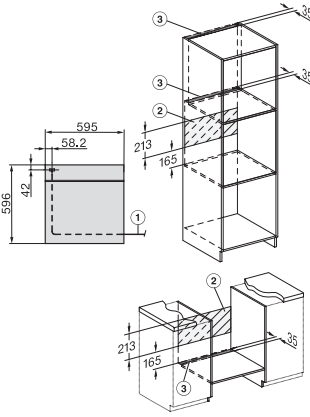

H 7262 BP

Four

avec affichage en texte clair, thermosonde et pyrolyse

Code EAN: 4002516376330 / Numéro de matériel: 11599000 /

Ancien Numéro de matériel: 22726235B

| | |
|--|-----------------|
| Nombre de niveaux d'enfournement enceinte 1 | 5 |
| Nombre de niveaux d'enfournement enceinte 2 | 5 |
| Marquage des niveaux d'enfournement | • |
| Éclairage de l'enceinte de cuisson | 1 spot halogène |
| Températures en °C | 30-300 |
| Températures min. en °C | 30 |
| Températures max. en °C | 300 |
| Largeur de niche min. en mm | 560 |
| Largeur de niche max. en mm | 568 |
| Hauteur de niche min. en mm | 590 |
| Hauteur de niche max. en mm | 595 |
| Profondeur de la niche en mm | 550 |
| Largeur de l'appareil en mm | 595 |
| Hauteur de l'appareil en mm | 596 |
| Profondeur de l'appareil en mm | 568 |
| Poids en kg | 47,0 |
| Puissance totale de raccordement en kW | 3,60 |
| Tension en V | 220-240 |
| Fréquence en Hz | 50 |
| Protection par fusible en A | 16 |
| Nombre de phases | 1 |
| Câble d'alimentation avec connecteur réseau | • |
| Longueur du câble de branchement électrique en m | 1,50 |
| Remplacer l'ampoule | Client |

H 7262 BP

Four

avec affichage en texte clair, thermosonde et pyrolyse

installation H7000 XL, installation drawing

installation H7000 XL, installation drawing, GB, AU

side view H7000 XL, installation drawings