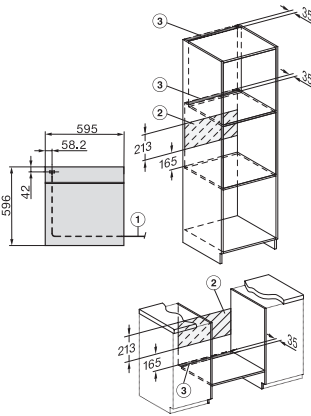

H 7262 BP

Four

avec affichage en texte clair, thermosonde et pyrolyse

- Écran texte clair avec commande par capteur – DirectSensor S
- Nettoyage minimum : pyrolyse
- Simplicité absolue pour un résultat parfait – Programmes auto.
- Espace et flexibilité – enceinte de 76 l sur 5 niveaux
- Commande simple à tous les niveaux : rail coulissant FlexiClips

## H 7262 BP

Four

avec affichage en texte clair, thermosonde et pyrolyse

installation H7000 XL, installation drawing

installation H7000 XL, installation drawing, GB, AU

side view H7000 XL, installation drawings