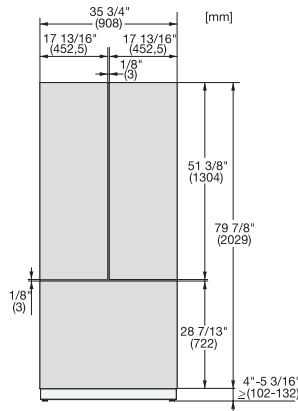

Alarme de porte visuelle	•
Alarme visuelle pour la température	•

Caractéristiques techniques

Largeur de la niche min. en mm	914
Largeur de la niche max. en mm	915
Hauteur de la niche min. en mm	2134
Hauteur de la niche max. en mm	2134
Profondeur de la niche en mm	629
Largeur de l'appareil en mm	908
Hauteur de l'appareil en mm	2127
Profondeur de l'appareil en mm	610
Poids en kg	214,0
Technique de fixation	Porte fixe
Poids maximal façade de porte partie réfrigération en kg	68
Poids maximal façade de porte partie congélation en kg	10
Classe climatique	SN-T
Zone de réfrigération en l	386
Zone de congélation 4 étoiles en l	166
Volume total utile en l	552
Durée de conservation en cas de panne en h	13
Capacité de congélation en kg/24 h	14,00
Classe d'émissions de bruit acoustique dans l'air (A-D)	D
Émissions sonores en dB(A) re1pW	42
Consommation électrique en milliampères (mA)	3000
Tension en V	220-240
Protection par fusible en A	10
Nombre de phases	1
Fréquence en Hz	50-60
Longueur du câble de branchement électrique en m	3,0
Remplacer l'ampoule	Service après-vente

KF 2982 Vi
MasterCool FrenchDoor
Design et technologie de pointe en grand format.

Side-by-side, MasterCool, without partition wall, with heating mat (Sketch) (with footnote)

KF2982Vi, KF2981Vi, installation, MasterCool, installation drawings

KF2901Vi/SF, KF2911Vi/SF, KF2801Vi/SF, KF2811Vi/SF, KF2981Vi/SF, sideview, MasterCool, installation drawings

Side-by-Side, MasterCool, footnote, installation drawings

KFP3635ed/cs, KFP3634ed/cs R, KFP3634ed/cs L, KFP3634ed/cs, Front panel, Front dimensions, MasterCool, sketch