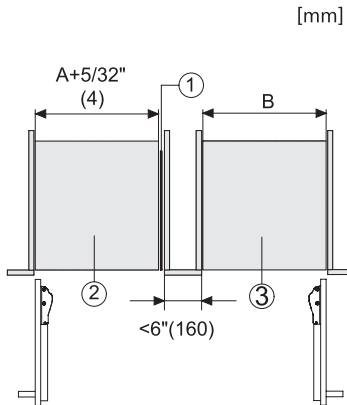

Alarme de porte visuelle	•
Alarme visuelle pour la température	•

Caractéristiques techniques

Largeur de la niche min. en mm	914
Largeur de la niche max. en mm	915
Hauteur de la niche min. en mm	2134
Hauteur de la niche max. en mm	2134
Profondeur de la niche en mm	629
Largeur de l'appareil en mm	908
Hauteur de l'appareil en mm	2127
Profondeur de l'appareil en mm	610
Poids en kg	214,0
Technique de fixation	Porte fixe
Poids maximal façade de porte partie réfrigération en kg	68
Poids maximal façade de porte partie congélation en kg	10
Classe climatique	SN-T
Zone de réfrigération en l	386
Zone de congélation 4 étoiles en l	166
Volume total utile en l	552
Durée de conservation en cas de panne en h	13
Capacité de congélation en kg/24 h	14,00
Classe d'émissions de bruit acoustique dans l'air (A-D)	D
Émissions sonores en dB(A) re1pW	42
Consommation électrique en milliampères (mA)	3000
Tension en V	220-240
Protection par fusible en A	10
Nombre de phases	1
Fréquence en Hz	50-60
Longueur du câble de branchement électrique en m	3,0
Remplacer l'ampoule	Service après-vente

KF 2982 Vi
MasterCool FrenchDoor
Design et technologie de pointe en grand format.

Side-by-side, MasterCool, without partition wall, with heating mat (Sketch) (with footnote)

KF2982Vi, KF2981Vi, installation, MasterCool, installation drawings

KF2901Vi/SF, KF2911Vi/SF, KF2801Vi/SF, KF2811Vi/SF, KF2981Vi/SF, sideview, MasterCool, installation drawings

Side-by-Side, MasterCool, footnote, installation drawings

KFP3635ed/cs, KFP3634ed/cs R, KFP3634ed/cs L, KFP3634ed/cs, Front panel, Front dimensions, MasterCool, sketch