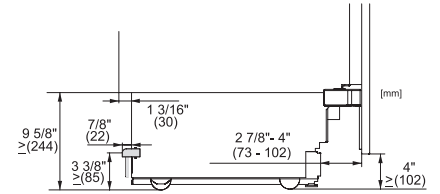

KF 2982 Vi
MasterCool FrenchDoor
Design et technologie de pointe en grand format.