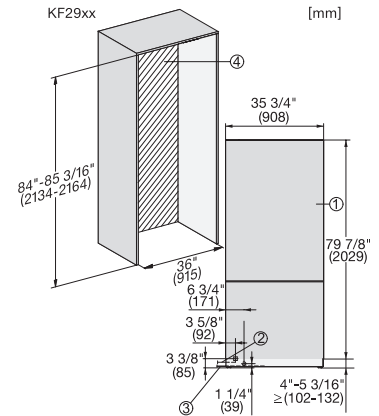

Alarme de porte visuelle	•
Alarme visuelle pour la température	•

Caractéristiques techniques

Largeur de la niche min. en mm	914
Largeur de la niche max. en mm	915
Hauteur de la niche min. en mm	2134
Hauteur de la niche max. en mm	2134
Profondeur de la niche en mm	629
Largeur de l'appareil en mm	908
Hauteur de l'appareil en mm	2127
Profondeur de l'appareil en mm	610
Poids en kg	214,0
Technique de fixation	Porte fixe
Poids maximal façade de porte partie réfrigération en kg	68
Poids maximal façade de porte partie congélation en kg	10
Classe climatique	SN-T
Zone de réfrigération en l	386
Zone de congélation 4 étoiles en l	166
Volume total utile en l	552
Durée de conservation en cas de panne en h	13
Capacité de congélation en kg/24 h	14,00
Classe d'émissions de bruit acoustique dans l'air (A-D)	D
Émissions sonores en dB(A) re1pW	42
Consommation électrique en milliampères (mA)	3000
Tension en V	220-240
Protection par fusible en A	10
Nombre de phases	1
Fréquence en Hz	50-60
Longueur du câble de branchement électrique en m	3,0
Remplacer l'ampoule	Service après-vente

KF 2982 Vi
MasterCool FrenchDoor
Design et technologie de pointe en grand format.

Side-by-side, MasterCool, without partition wall, with heating mat (Sketch) (with footnote)

KF2982Vi, KF2981Vi, installation, MasterCool, installation drawings

KF2901Vi/SF, KF2911Vi/SF, KF2801Vi/SF, KF2811Vi/SF, KF2981Vi/SF, sideview, MasterCool, installation drawings

Side-by-Side, MasterCool, footnote, installation drawings

KFP3635ed/cs, KFP3634ed/cs R, KFP3634ed/cs L, KFP3634ed/cs, Front panel, Front dimensions, MasterCool, sketch