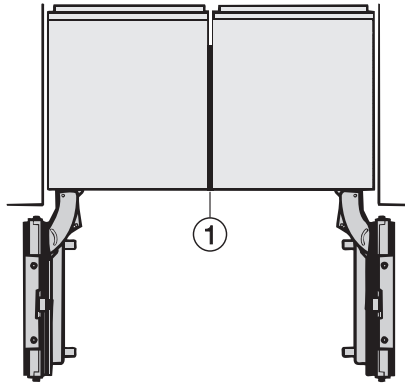

Code EAN: 4002516323211 / Numéro de matériel: 11503740 /

Ancien Numéro de matériel: 36290201EU1

Catégorie d'appareil	
Réfrigérateur	•
Modèle	
Appareil encastrable	•
Appareil encastrable intégré	•
Charnière de porte	droite
Charnière de porte commutable	•
Convient pour agencement côte-à-côte	•
Design	
Éclairage	BrilliantLight
Confort d'utilisation	
Mise en réseau avec Miele@home	•
Système de refroidissement	MasterFresh
DynaCool	•
SoftClose	•
SelfClose	•
Push2open	•
FullAccess	•
EasyClean	•
Charnière MaxLoad	•
Commande	
Concept de commande	MasterSensor
Réglage indépendant de la température pour la zone de réfrigération et de congélation	Non
SuperCool	•
Nombre de zones de température	2
Mode Shabbat	•
Mode Eco	•
Réfrigérateur/Zone réfrig.	
Clayettes en verre de sécurité réglables en hauteur largeur totale	2
Nombre de bacs VeggieBox	1
Nombre de tiroirs de refroidissement	2
SlidingShelf	•
Compartiment de porte pour bouteilles	3
Efficacité et durabilité	
Classe d'efficacité énergétique (A-G)	E
Consommation d'énergie par an en kWh	181,77
Consommation d'énergie en 24 h en kWh	0,49
Sécurité	
Fonction de verrouillage	•
Protection contre les débordements	•
Alarme de porte sonore	•
Signal sonore pour la température de la zone de congélation	•
Alarme de porte visuelle	•
Alarme visuelle pour la température	•

K 2902 Vi
Réfrigérateur MasterCool
Design et technologie de pointe en grand format.

Opening angle 90°/115°, right side stop, MasterCool (Sketch) *footnote

Side-by-side, MasterCool, without partition wall, with heating mat (Sketch) (with footnote)