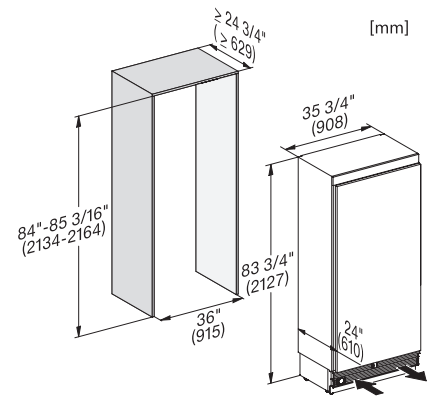

Code EAN: 4002516323211 / Numéro de matériel: 11503740 /

Ancien Numéro de matériel: 36290201EU1

Catégorie d'appareil	
Réfrigérateur	•
Modèle	
Appareil encastrable	•
Appareil encastrable intégré	•
Charnière de porte	droite
Charnière de porte commutable	•
Convient pour agencement côte-à-côte	•
Design	
Éclairage	BrilliantLight
Confort d'utilisation	
Mise en réseau avec Miele@home	•
Système de refroidissement	MasterFresh
DynaCool	•
SoftClose	•
SelfClose	•
Push2open	•
FullAccess	•
EasyClean	•
Charnière MaxLoad	•
Commande	
Concept de commande	MasterSensor
Réglage indépendant de la température pour la zone de réfrigération et de congélation	Non
SuperCool	•
Nombre de zones de température	2
Mode Shabbat	•
Mode Eco	•
Réfrigérateur/Zone réfrig.	
Clayettes en verre de sécurité réglables en hauteur largeur totale	2
Nombre de bacs VeggieBox	1
Nombre de tiroirs de refroidissement	2
SlidingShelf	•
Compartiment de porte pour bouteilles	3
Efficacité et durabilité	
Classe d'efficacité énergétique (A-G)	E
Consommation d'énergie par an en kWh	181,77
Consommation d'énergie en 24 h en kWh	0,49
Sécurité	
Fonction de verrouillage	•
Protection contre les débordements	•
Alarme de porte sonore	•
Signal sonore pour la température de la zone de congélation	•
Alarme de porte visuelle	•
Alarme visuelle pour la température	•

K 2902 Vi
Réfrigérateur MasterCool
Design et technologie de pointe en grand format.

Opening angle 90°/115°, right side stop, MasterCool (Sketch) *footnote

Side-by-side, MasterCool, without partition wall, with heating mat (Sketch) (with footnote)