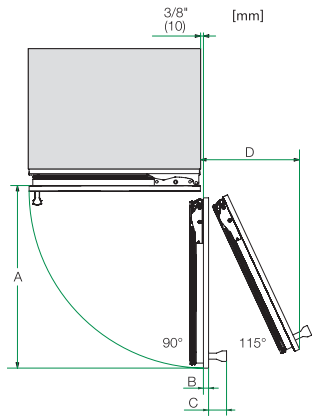

Code EAN: 4002516323211 / Numéro de matériel: 11503740 /

Ancien Numéro de matériel: 36290201EU1

Catégorie d'appareil	
Réfrigérateur	•
Modèle	
Appareil encastrable	•
Appareil encastrable intégré	•
Charnière de porte	droite
Charnière de porte commutable	•
Convient pour agencement côte-à-côte	•
Design	
Éclairage	BrilliantLight
Confort d'utilisation	
Mise en réseau avec Miele@home	•
Système de refroidissement	MasterFresh
DynaCool	•
SoftClose	•
SelfClose	•
Push2open	•
FullAccess	•
EasyClean	•
Charnière MaxLoad	•
Commande	
Concept de commande	MasterSensor
Réglage indépendant de la température pour la zone de réfrigération et de congélation	Non
SuperCool	•
Nombre de zones de température	2
Mode Shabbat	•
Mode Eco	•
Réfrigérateur/Zone réfrig.	
Clayettes en verre de sécurité réglables en hauteur largeur totale	2
Nombre de bacs VeggieBox	1
Nombre de tiroirs de refroidissement	2
SlidingShelf	•
Compartiment de porte pour bouteilles	3
Efficacité et durabilité	
Classe d'efficacité énergétique (A-G)	E
Consommation d'énergie par an en kWh	181,77
Consommation d'énergie en 24 h en kWh	0,49
Sécurité	
Fonction de verrouillage	•
Protection contre les débordements	•
Alarme de porte sonore	•
Signal sonore pour la température de la zone de congélation	•
Alarme de porte visuelle	•
Alarme visuelle pour la température	•

K 2902 Vi
Réfrigérateur MasterCool
Design et technologie de pointe en grand format.

Opening angle 90°/115°, right side stop, MasterCool (Sketch) *footnote

Side-by-side, MasterCool, without partition wall, with heating mat (Sketch) (with footnote)