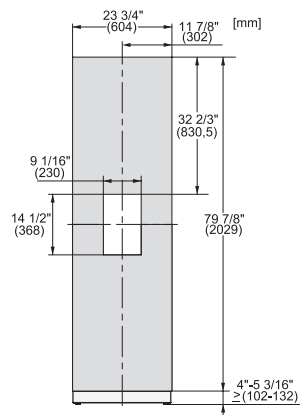

KFP 2445 ed/cs

Façade inox

Pour une intégration harmonieuse des congélateurs MasterCool dans votre cuisine.

Code EAN: 4002516324621 / Numéro de matériel: 11499620 /
Ancien Numéro de matériel: 38996093EU1

- pour cong. largeur 61 cm avec distri. d'eau/glaçons dans la porte

KFP 2445 ed/cs

Façade inox

Pour une intégration harmonieuse des congélateurs MasterCool dans votre cuisine.

KFP2445ed/cs, KFP2444ed/cs, Front panel, Front dimensions, MasterCool, installation drawings