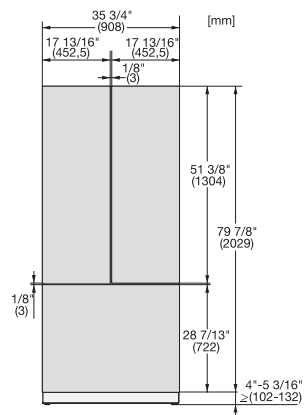

KFP 3635 ed/cs

Façade inox

Pour une intégration harmonieuse de MasterCool FrenchDoor dans votre cuisine.

Code EAN: 4002516324522 / Numéro de matériel: 11499420 /
Ancien Numéro de matériel: 38996091EU1

- pour la porte droite et gauche du
KF 2981 Vi et du KF 2982 Vi

KFP 3635 ed/cs

Façade inox

Pour une intégration harmonieuse de MasterCool FrenchDoor dans votre cuisine.

KFP3635ed/cs, KFP3634ed/cs R, KFP3634ed/cs L, KFP3634ed/cs, Front panel, Front dimensions, MasterCool, sketch