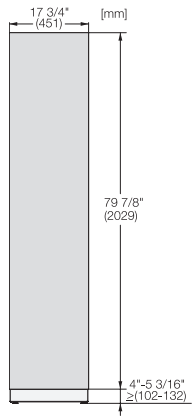

KFP 1805 ed/cs

Façade inox

Pour une intégration harmonieuse des congélateurs MasterCool dans votre cuisine.

Code EAN: 4002516324539 / Numéro de matériel: 11499020 /
Ancien Numéro de matériel: 38996082EU1

- Pour cong. largeur 45 cm sans distri. d'eau/glaçons dans la porte

KFP 1805 ed/cs

Façade inox

Pour une intégration harmonieuse des congélateurs MasterCool dans votre cuisine.

KFP1805ed/cs, KFP1804ed/cs, Front panel, Front dimensions, MasterCool, installation drawings