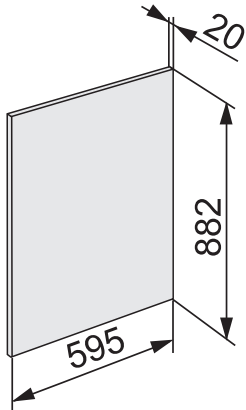

KEDF 7088 ed/cs

Habillage frontal inox

pour intégration attrayante appareils réfrigération/congélation dans cuisine.

KEDF7088 ed/cs, KEDF30088 ed/cs, KEDF9088, front panel