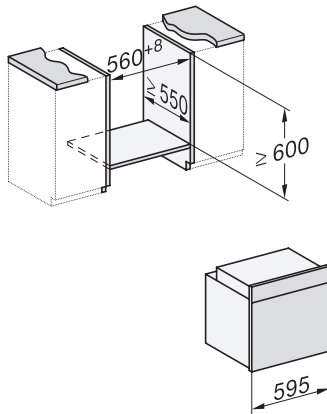

H 7165 BP

Four

design noir élégant avec mise en réseau et Pyrolyse.

H 7165 BP
Four
design noir élégant avec mise en réseau et Pyrolyse.

installation H7000 XL, installation drawing

installation H7000 XL, installation drawing, GB, AU

side view H7000 XL, installation drawings

built-in H7000 XL, installation drawing

H226x-1B/BP/E/EP/I/IP, H2x6xB/BP, H7x6xB/BP/BPX, installation drawings

H226x-1B/BP/E/EP/I/IP, H2760B/BP, H28x0B/BP, H7x40BM/BMX, H7x6xB/BP/BPX, installation drawings