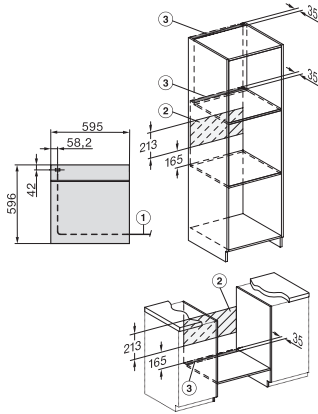

H 7165 BP
Four
design noir élégant avec mise en réseau et Pyrolyse.

installation H7000 XL, installation drawing