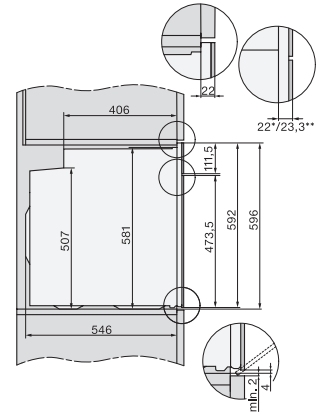

H 7165 BP

Four

design noir élégant avec mise en réseau et Pyrolyse.

H 7165 BP
Four
design noir élégant avec mise en réseau et Pyrolyse.

installation H7000 XL, installation drawing

installation H7000 XL, installation drawing, GB, AU

side view H7000 XL, installation drawings

built-in H7000 XL, installation drawing

H226x-1B/BP/E/EP/I/IP, H2x6xB/BP, H7x6xB/BP/BPX, installation drawings

H226x-1B/BP/E/EP/I/IP, H2760B/BP, H28x0B/BP, H7x40BM/BMX, H7x6xB/BP/BPX, installation drawings