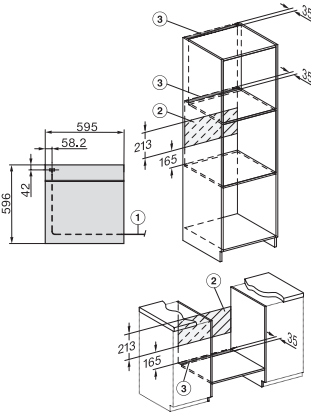

H 7165 BP

Four

design noir élégant avec mise en réseau et Pyrolyse.

H 7165 BP
Four
design noir élégant avec mise en réseau et Pyrolyse.

installation H7000 XL, installation drawing

installation H7000 XL, installation drawing, GB, AU

side view H7000 XL, installation drawings

built-in H7000 XL, installation drawing

H226x-1B/BP/E/EP/I/IP, H2x6xB/BP, H7x6xB/BP/BPX, installation drawings

H226x-1B/BP/E/EP/I/IP, H2760B/BP, H28x0B/BP, H7x40BM/BMX, H7x6xB/BP/BPX, installation drawings