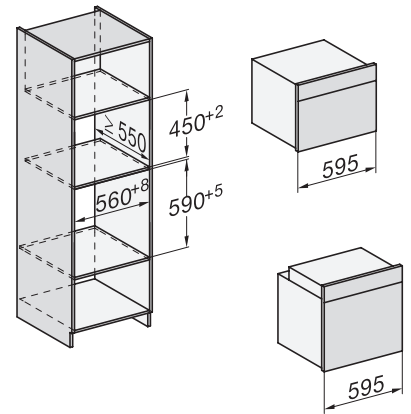

H 7165 BP

Four

design noir élégant avec mise en réseau et Pyrolyse.

H 7165 BP
Four
design noir élégant avec mise en réseau et Pyrolyse.

installation H7000 XL, installation drawing

installation H7000 XL, installation drawing, GB, AU

side view H7000 XL, installation drawings

built-in H7000 XL, installation drawing

H226x-1B/BP/E/EP/I/IP, H2x6xB/BP, H7x6xB/BP/BPX, installation drawings

H226x-1B/BP/E/EP/I/IP, H2760B/BP, H28x0B/BP, H7x40BM/BMX, H7x6xB/BP/BPX, installation drawings