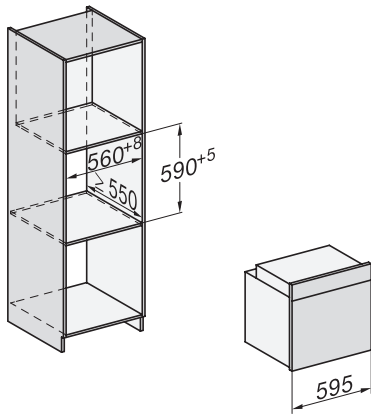

H 7165 BP

Four

design noir élégant avec mise en réseau et Pyrolyse.

H 7165 BP
Four
design noir élégant avec mise en réseau et Pyrolyse.

installation H7000 XL, installation drawing

installation H7000 XL, installation drawing, GB, AU

side view H7000 XL, installation drawings

built-in H7000 XL, installation drawing

H226x-1B/BP/E/EP/I/IP, H2x6xB/BP, H7x6xB/BP/BPX, installation drawings

H226x-1B/BP/E/EP/I/IP, H2760B/BP, H28x0B/BP, H7x40BM/BMX, H7x6xB/BP/BPX, installation drawings