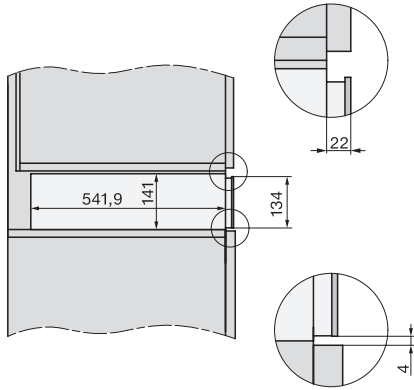

ESW 7110

Tiroir culinaire sans poignée, hauteur 14 cm

pour préchauffer les plats, maintenir au chaud et cuire à basse température.

Code EAN: 4002516175575 / Numéro de matériel: 11168810 /
Ancien Numéro de matériel: 30711040B

Accessoires fournis

Tapis antidérapant

1

ESW 7110

Tiroir culinaire sans poignée, hauteur 14 cm
pour préchauffer les plats, maintenir au chaud et cuire à basse température.

side view ESW7x10 EVS7010, installation drawing