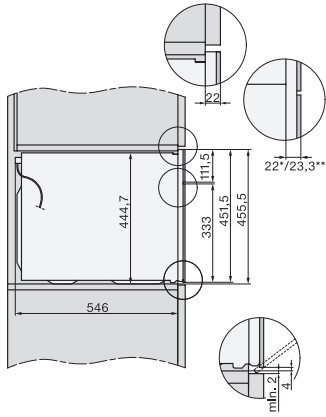

H 7840 BM

Four compact avec micro-ondes

dans un design facile à combiner avec programmes automatiques et thermosonde.

side view H7000 BM, installation drawings