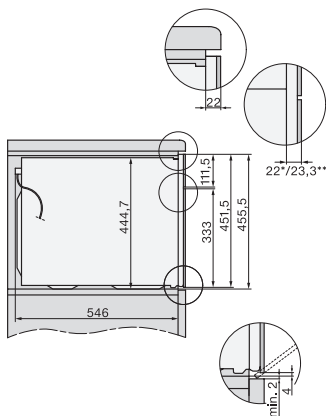

|  |                     |
|--|---------------------|
| Profondeur de la niche en mm                     | 550                 |
| Largeur de l'appareil en mm                      | 595                 |
| Hauteur de l'appareil en mm                      | 456                 |
| Profondeur de l'appareil en mm                   | 569                 |
| Poids en kg                                      | 38,0                |
| Puissance totale de raccordement en kW           | 3,20                |
| Tension en V                                     | 220-240             |
| Fréquence en Hz                                  | 50                  |
| Protection par fusible en A                      | 16                  |
| Nombre de phases                                 | 1                   |
| Câble d'alimentation avec connecteur réseau      | •                   |
| Longueur du câble de branchement électrique en m | 2,00                |
| Remplacer l'ampoule                              | Service après-vente |

## H 7840 BM

Four compact avec micro-ondes

dans un design facile à combiner avec programmes automatiques et thermosonde.

side view H7000 BM, installation drawings

built-in H7000 BM, installation drawing

built-in H7000 BM build-under, installation drawings

installation H7000 BM, installation drawing

H7000 handle, installation drawing

Installation H7000 BM XL, installation drawings

side view H7000 BM build-under, installation drawings

side view Kombi BM XL, installation drawings