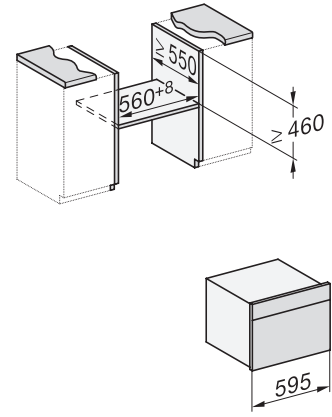

|  |                     |
|--|---------------------|
| Profondeur de la niche en mm                     | 550                 |
| Largeur de l'appareil en mm                      | 595                 |
| Hauteur de l'appareil en mm                      | 456                 |
| Profondeur de l'appareil en mm                   | 569                 |
| Poids en kg                                      | 38,0                |
| Puissance totale de raccordement en kW           | 3,20                |
| Tension en V                                     | 220-240             |
| Fréquence en Hz                                  | 50                  |
| Protection par fusible en A                      | 16                  |
| Nombre de phases                                 | 1                   |
| Câble d'alimentation avec connecteur réseau      | •                   |
| Longueur du câble de branchement électrique en m | 2,00                |
| Remplacer l'ampoule                              | Service après-vente |

## H 7840 BM

Four compact avec micro-ondes

dans un design facile à combiner avec programmes automatiques et thermosonde.

side view H7000 BM, installation drawings

built-in H7000 BM, installation drawing

built-in H7000 BM build-under, installation drawings