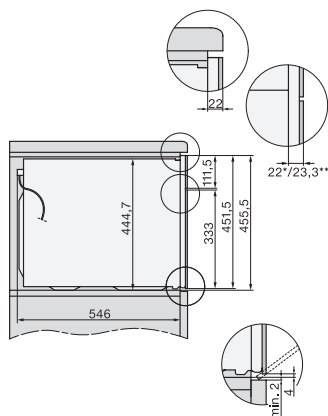

Profondeur de la niche en mm	550
Largeur de l'appareil en mm	595
Hauteur de l'appareil en mm	456
Profondeur de l'appareil en mm	569
Poids en kg	38,0
Puissance totale de raccordement en kW	3,20
Tension en V	220-240
Fréquence en Hz	50
Protection par fusible en A	16
Nombre de phases	1
Câble d'alimentation avec connecteur réseau	•
Longueur du câble de branchement électrique en m	2,00
Remplacer l'ampoule	Service après-vente

H 7840 BM

Four compact avec micro-ondes

dans un design facile à combiner avec programmes automatiques et thermosonde.

side view H7000 BM, installation drawings

built-in H7000 BM, installation drawing

built-in H7000 BM build-under, installation drawings

installation H7000 BM, installation drawing

H7000 handle, installation drawing

H226x-1B/BP/E/EP/I/IP, H2760B/BP, H28x0B/BP, H7x40BM/BMX, H7x6xB/BP/BPX, installation drawings

side view H7000 BM build-under, installation drawings