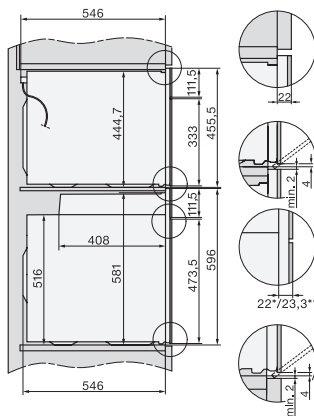

|  |                     |
|--|---------------------|
| Profondeur de la niche en mm                     | 550                 |
| Largeur de l'appareil en mm                      | 595                 |
| Hauteur de l'appareil en mm                      | 456                 |
| Profondeur de l'appareil en mm                   | 569                 |
| Poids en kg                                      | 38,0                |
| Puissance totale de raccordement en kW           | 3,20                |
| Tension en V                                     | 220-240             |
| Fréquence en Hz                                  | 50                  |
| Protection par fusible en A                      | 16                  |
| Nombre de phases                                 | 1                   |
| Câble d'alimentation avec connecteur réseau      | •                   |
| Longueur du câble de branchement électrique en m | 2,00                |
| Remplacer l'ampoule                              | Service après-vente |

installation H7000 BM, installation drawing

H7000 handle, installation drawing

Installation H7000 BM XL, installation drawings

side view H7000 BM build-under, installation drawings

side view Kombi BM XL, installation drawings