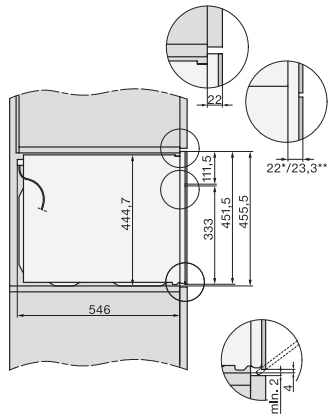

H 7840 BM

Four compact avec micro-ondes

dans un design facile à combiner avec programmes automatiques et thermosonde.

side view H7000 BM, installation drawings