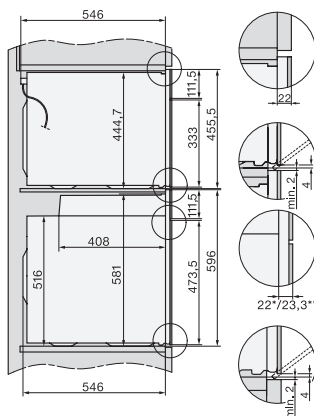

Profondeur de la niche en mm	550
Largeur de l'appareil en mm	595
Hauteur de l'appareil en mm	456
Profondeur de l'appareil en mm	569
Poids en kg	38,0
Puissance totale de raccordement en kW	3,20
Tension en V	220-240
Fréquence en Hz	50
Protection par fusible en A	16
Nombre de phases	1
Câble d'alimentation avec connecteur réseau	•
Longueur du câble de branchement électrique en m	2,00
Remplacer l'ampoule	Service après-vente

installation H7000 BM, installation drawing

H7000 handle, installation drawing

H226x-1B/BP/E/EP/I/IP, H2760B/BP, H28x0B/BP, H7x40BM/BMX, H7x6xB/BP/BPX, installation drawings

side view H7000 BM build-under, installation drawings

H2xxx-1 B/BP/E/I/IP, H7xxx B/BP/BM/BMX, installation drawings

H2xxx-1 B/BP/E/I/IP, H7xxx B/BP/BM/BMX, installation drawings