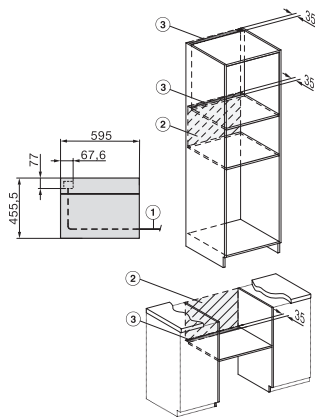

Profondeur de la niche en mm	550
Largeur de l'appareil en mm	595
Hauteur de l'appareil en mm	456
Profondeur de l'appareil en mm	569
Poids en kg	38,0
Puissance totale de raccordement en kW	3,20
Tension en V	220-240
Fréquence en Hz	50
Protection par fusible en A	16
Nombre de phases	1
Câble d'alimentation avec connecteur réseau	•
Longueur du câble de branchement électrique en m	2,00
Remplacer l'ampoule	Service après-vente

H 7840 BM

Four compact avec micro-ondes

dans un design facile à combiner avec programmes automatiques et thermosonde.

side view H7000 BM, installation drawings

built-in H7000 BM, installation drawing

built-in H7000 BM build-under, installation drawings

installation H7000 BM, installation drawing

H7000 handle, installation drawing

H226x-1B/BP/E/EP/I/IP, H2760B/BP, H28x0B/BP, H7x40BM/BMX, H7x6xB/BP/BPX, installation drawings

side view H7000 BM build-under, installation drawings