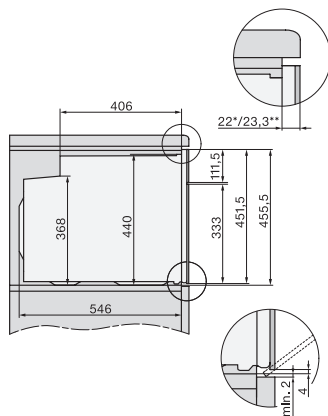

Largeur de niche min. en mm

560

Largeur de niche max. en mm

568

Hauteur de niche min. en mm

450

Hauteur de niche max. en mm

452

Profondeur de la niche en mm

550

Dimensions (l x h p) en mm

595 x 456 x 568

Largeur de l'appareil en mm

595

Hauteur de l'appareil en mm

456

H 7244 BP

Four compact

dans un design facile à combiner avec texte clair, mise en réseau et pyrolyse.

side view H7000 M, installation drawings

side view H7000 M, installation drawings, GB, AU

built-in H7000 M, installation drawing

built-in H7000 M build-under, installation drawing

Installation H7000 M, installation drawing

H7000 handle, glass, installation drawings

side view H7000 M build-under, installation drawings