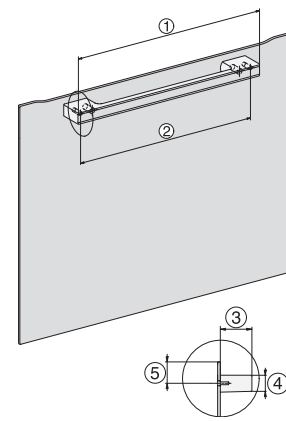

Profondeur de la niche en mm

550

Dimensions (l x h p) en mm

595 x 456 x 568

Largeur de l'appareil en mm

595

Hauteur de l'appareil en mm

456

H 7244 BP

Four compact

dans un design facile à combiner avec texte clair, mise en réseau et pyrolyse.

side view H7000 M, installation drawings

side view H7000 M, installation drawings, GB, AU

built-in H7000 M, installation drawing

built-in H7000 M build-under, installation drawing

Installation H7000 M, installation drawing

H7000 handle, glass, installation drawings

side view H7000 M build-under, installation drawings