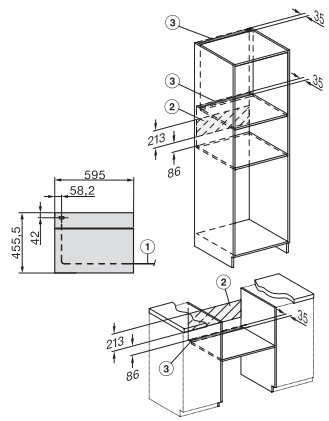

Profondeur de la niche en mm

550

Dimensions (l x h p) en mm

595 x 456 x 568

Largeur de l'appareil en mm

595

Hauteur de l'appareil en mm

456

H 7244 BP

Four compact

dans un design facile à combiner avec texte clair, mise en réseau et pyrolyse.

side view H7000 M, installation drawings

side view H7000 M, installation drawings, GB, AU

built-in H7000 M, installation drawing

built-in H7000 M build-under, installation drawing

Installation H7000 M, installation drawing

H7000 handle, glass, installation drawings

side view H7000 M build-under, installation drawings