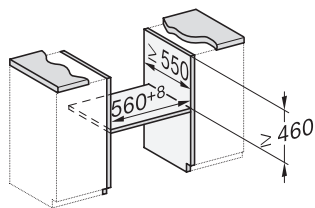

Profondeur de la niche en mm

550

Dimensions (l x h p) en mm

595 x 456 x 568

Largeur de l'appareil en mm

595

Hauteur de l'appareil en mm

456

H 7244 BP

Four compact

dans un design facile à combiner avec texte clair, mise en réseau et pyrolyse.

side view H7000 M, installation drawings

side view H7000 M, installation drawings, GB, AU

built-in H7000 M, installation drawing

built-in H7000 M build-under, installation drawing

Installation H7000 M, installation drawing

H7000 handle, glass, installation drawings

side view H7000 M build-under, installation drawings