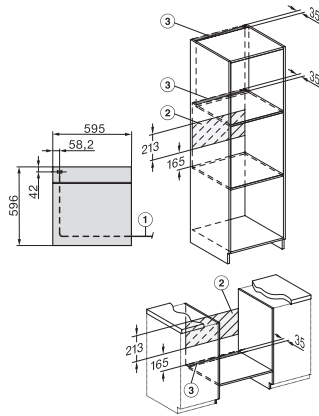

H 7164 BP

Four

en inox élégant avec mise en réseau et pyrolyse.

installation H7000 XL, installation drawing