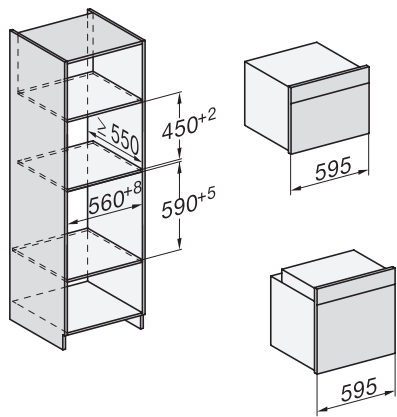

H226x-1B/BP/E/EP/I/IP, H2760B/BP, H28x0B/BP, H7x40BM/BMX, H7x6xB/BP/BPX, installation drawings