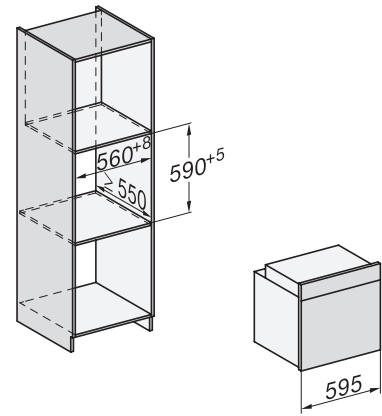

H 7164 BP

Four

en inox élégant avec mise en réseau et pyrolyse.

installation H7000 XL, installation drawing

side view H7000 XL, installation drawings

built-in H7000 XL, installation drawing

H226x-1B/BP/E/EP/I/IP, H2x6xB/BP, H7x6xB/BP/BPX, installation drawings