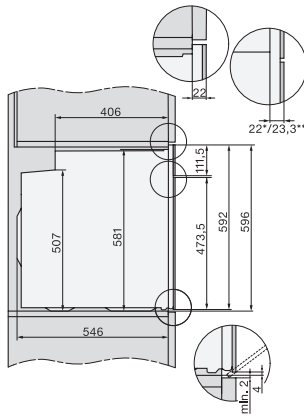

H 7164 BP

Four

en inox élégant avec mise en réseau et pyrolyse.

installation H7000 XL, installation drawing

side view H7000 XL, installation drawings

built-in H7000 XL, installation drawing

H226x-1B/BP/E/EP/I/IP, H2x6xB/BP, H7x6xB/BP/BPX, installation drawings