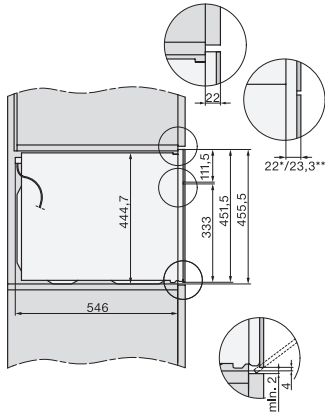

H 7140 BM

Four compact avec micro-ondes

en inox élégant avec programmes automatiques et modes combinés.

side view H7000 BM, installation drawings