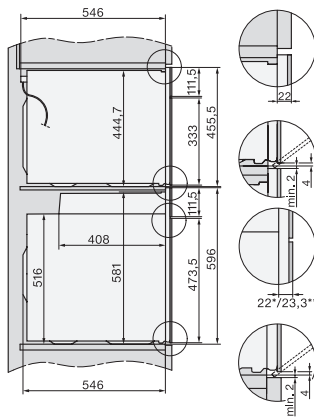

Caractéristiques techniques

Volume de l'enceinte de cuisson en l	43
Nombre de niveaux d'enfournement	3
Nombre de niveaux d'enfournement enceinte 1	3
Nombre de niveaux d'enfournement enceinte 2	3
Éclairage de l'enceinte de cuisson	1 spot LED
Températures en °C	30-250
Températures min. en °C	30
Températures max. en °C	250
Puissance micro-ondes à commande électronique	•
Niveaux de puissances du four à micro-ondes en W	
Largeur de niche min. en mm	560
Largeur de niche max. en mm	568
Hauteur de niche min. en mm	450
Hauteur de niche max. en mm	452
Profondeur de la niche en mm	550
Largeur de l'appareil en mm	595
Hauteur de l'appareil en mm	456
Profondeur de l'appareil en mm	569
Poids en kg	36,0
Puissance totale de raccordement en kW	2,70
Tension en V	220-240
Fréquence en Hz	50
Protection par fusible en A	16
Nombre de phases	1
Câble d'alimentation avec connecteur réseau	•
Longueur du câble de branchement électrique en m	2,00
Remplacer l'ampoule	Service après-vente

side view H7000 BM, installation drawings

built-in H7000 BM, installation drawing

built-in H7000 BM build-under, installation drawings

installation H7000 BM, installation drawing

DG2740, DG7140, DGM7340, H2760B/BP, H7140BM, H7x64B/BP, H7x60B/BP installation drawings

H226x-1B/BP/E/EP/I/IP, H2760B/BP, H28x0B/BP, H7x40BM/BMX, H7x6xB/BP/BPX, installation drawings

side view H7000 BM build-under, installation drawings

H2xxx-1 B/BP/E/I/IP, H7xxx B/BP/BM/BMX, installation drawings

H2xxx-1 B/BP/E/I/IP, H7xxx B/BP/BM/BMX, installation drawings