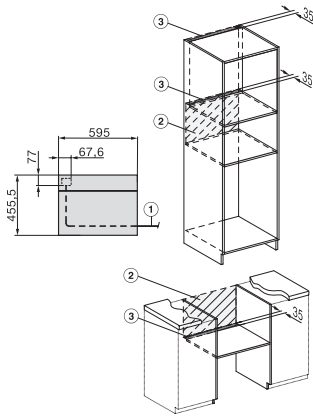

Caractéristiques techniques

Volume de l'enceinte de cuisson en l	43
Nombre de niveaux d'enfournement	3
Nombre de niveaux d'enfournement enceinte 1	3
Nombre de niveaux d'enfournement enceinte 2	3
Éclairage de l'enceinte de cuisson	1 spot LED
Températures en °C	30-250
Températures min. en °C	30
Températures max. en °C	250
Puissance micro-ondes à commande électronique	•
Niveaux de puissances du four à micro-ondes en W	
Largeur de niche min. en mm	560
Largeur de niche max. en mm	568
Hauteur de niche min. en mm	450
Hauteur de niche max. en mm	452
Profondeur de la niche en mm	550
Largeur de l'appareil en mm	595
Hauteur de l'appareil en mm	456
Profondeur de l'appareil en mm	569
Poids en kg	36,0
Puissance totale de raccordement en kW	2,70
Tension en V	220-240
Fréquence en Hz	50
Protection par fusible en A	16
Nombre de phases	1
Câble d'alimentation avec connecteur réseau	•
Longueur du câble de branchement électrique en m	2,00
Remplacer l'ampoule	Service après-vente

side view H7000 BM, installation drawings

built-in H7000 BM, installation drawing

built-in H7000 BM build-under, installation drawings

installation H7000 BM, installation drawing

DG2740, DG7140, DGM7340, H2760B/BP, H7140BM, H7x64B/BP, H7x60B/BP installation drawings