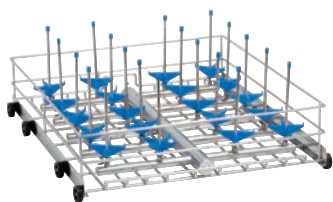

APLW 026/1

Panier inférieur

Garni avec 20 buses d'injection APLW 056.

- Convient uniquement pour une utilisation au niveau le plus bas

Code EAN: 4002516115861 / Numéro de matériel: 11104840 /  
Ancien Numéro de matériel: 69302601D

<b>Famille produit</b>	
Laveurs-désinfecteurs grande cuve, laboratoire	•
<b>Accessoires</b>	
PLW 6011	•
PLW 6111	•
<b>Catégorie de produit</b>	
Panier à injection	•
Panier inférieur	•
<b>Propriétés du produit</b>	
Matériau	Inox, Plastique
Couleur	Bleu, Inox, Noir, Blanc
<b>Domaine d'application</b>	
Traitement de la verrerie de laboratoire	•
<b>Capacité</b>	
Verrerie à col étroit [nombre]	20
Bouteilles [nombre]	20
Erlenmeyer [nombre]	20
Ballons gradués [nombre]	20
<b>Dimensions et poids</b>	
Cote extérieure, hauteur nette en mm	270
Cote extérieure, largeur nette en mm	535
Cote extérieure, profondeur nette en mm	570
Cote extérieure, hauteur brute en mm	340
Cote extérieure, largeur brute en mm	555
Cote extérieure, profondeur brute en mm	615
Poids net en kg	4,92
Poids brut en kg	9,20
<b>Articles fournis</b>	
APLW 056 gicleur à injection Ø 6 mm, longueur 225 mm [nombre]	20