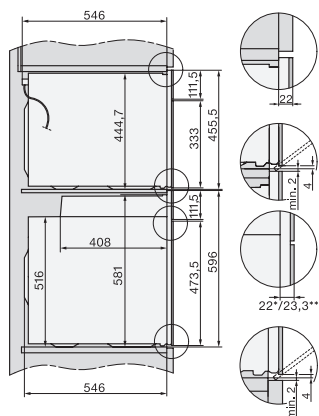

H 7860 BPX

Four sans poignée

dans un design facile à combiner avec thermosonde et BrillantLight.

Code EAN: 4002516117964 / Numéro de matériel: 11101670 /
Ancien Numéro de matériel: 22786075EU1

Hauteur de niche max. en mm	595
Profondeur de la niche en mm	550
Dimensions (l x h p) en mm	595 x 596 x 568
Largeur de l'appareil en mm	595
Hauteur de l'appareil en mm	596
Profondeur de l'appareil en mm	568
Poids en kg	47,0
Puissance totale de raccordement en kW	3,70
Tension en V	220-240
Fréquence en Hz	50
Protection par fusible en A	16
Nombre de phases	1
Câble d'alimentation avec connecteur réseau	•
Longueur du câble de branchement électrique en m	1,50
Remplacer l'ampoule	Service après-vente

H 7860 BPX

Four sans poignée

dans un design facile à combiner avec thermosonde et BrillantLight.

installation H7000 XL, installation drawing

side view H7000 XL, installation drawings

built-in H7000 XL, installation drawing

Installation H7000 XL underframe, installation drawings

Installation H7000 BM XL, installation drawings

side view H7000 XL build-under, installation drawing

side view Kombi BM XL, installation drawings

Installation Kombi BM XL, installation drawings