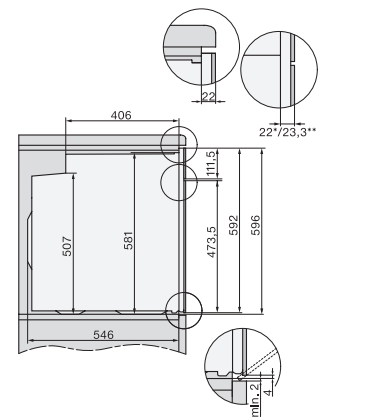

H 7860 BPX

Four sans poignée

dans un design facile à combiner avec thermosonde et BrillantLight.

Code EAN: 4002516117964 / Numéro de matériel: 11101670 /
Ancien Numéro de matériel: 22786075EU1

Hauteur de niche max. en mm	595
Profondeur de la niche en mm	550
Dimensions (l x h p) en mm	595 x 596 x 568
Largeur de l'appareil en mm	595
Hauteur de l'appareil en mm	596
Profondeur de l'appareil en mm	568
Poids en kg	47,0
Puissance totale de raccordement en kW	3,70
Tension en V	220-240
Fréquence en Hz	50
Protection par fusible en A	16
Nombre de phases	1
Câble d'alimentation avec connecteur réseau	•
Longueur du câble de branchement électrique en m	1,50
Remplacer l'ampoule	Service après-vente

H 7860 BPX

Four sans poignée

dans un design facile à combiner avec thermosonde et BrillantLight.

installation H7000 XL, installation drawing

side view H7000 XL, installation drawings

built-in H7000 XL, installation drawing

Installation H7000 XL underframe, installation drawings

Installation H7000 BM XL, installation drawings

side view H7000 XL build-under, installation drawing

side view Kombi BM XL, installation drawings

Installation Kombi BM XL, installation drawings