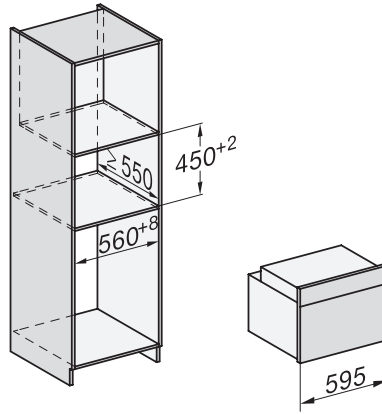

H 7840 BPX

Four compact sans poignée

dans un design facile à combiner avec thermosonde et BrillantLight.

side view H7000 M, installation drawings

built-in H7000 M, installation drawing

built-in H7000 M build-under, installation drawing