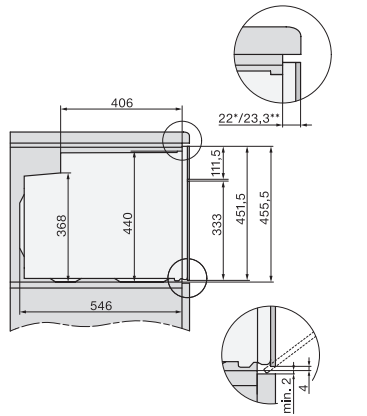

H 7840 BPX

Four compact sans poignée

dans un design facile à combiner avec thermosonde et BrillantLight.

Code EAN: 4002516117919 / Numéro de matériel: 11101600 /

Ancien Numéro de matériel: 22784075EU1

Hauteur de niche min. en mm	450
Hauteur de niche max. en mm	452
Profondeur de la niche en mm	550
Dimensions (l x h p) en mm	595 x 456 x 568
Largeur de l'appareil en mm	595
Hauteur de l'appareil en mm	456
Profondeur de l'appareil en mm	568
Poids en kg	38,0
Puissance totale de raccordement en kW	3,20
Tension en V	220-240
Fréquence en Hz	50
Protection par fusible en A	16
Nombre de phases	1
Câble d'alimentation avec connecteur réseau	•
Longueur du câble de branchement électrique en m	1,50
Remplacer l'ampoule	Service après-vente

H 7840 BPX

Four compact sans poignée

dans un design facile à combiner avec thermosonde et BrillantLight.

side view H7000 M, installation drawings

built-in H7000 M, installation drawing

built-in H7000 M build-under, installation drawing

Installation H7000 M, installation drawing

side view H7000 M build-under, installation drawings