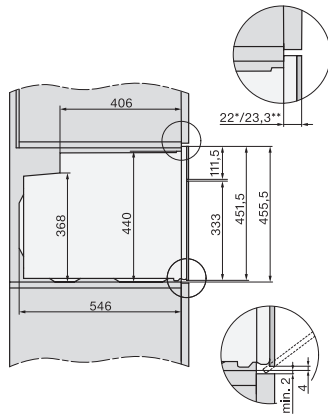

H 7840 BPX

Four compact sans poignée
dans un design facile à combiner avec thermosonde et BrillantLight.

side view H7000 M, installation drawings