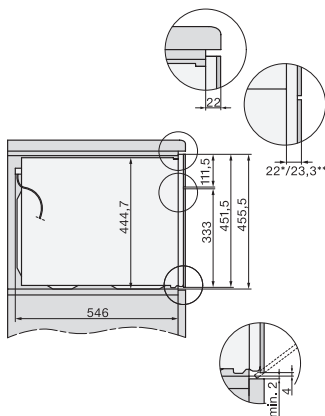

Largeur de l'appareil en mm	595
Hauteur de l'appareil en mm	456
Profondeur de l'appareil en mm	568
Poids en kg	38,0
Puissance totale de raccordement en kW	3,20
Tension en V	220-240
Fréquence en Hz	50
Protection par fusible en A	16
Nombre de phases	1
Câble d'alimentation avec connecteur réseau	•
Longueur du câble de branchement électrique en m	2,00
Remplacer l'ampoule	Service après-vente

H 7840 BM

Four compact avec micro-ondes

dans un design facile à combiner avec programmes automatiques et thermosonde.

side view H7000 BM, installation drawings

built-in H7000 BM, installation drawing

built-in H7000 BM build-under, installation drawings

installation H7000 BM, installation drawing

H7000 handle, glass, installation drawings

Installation H7000 BM XL, installation drawings

side view H7000 BM build-under, installation drawings

side view Kombi BM XL, installation drawings