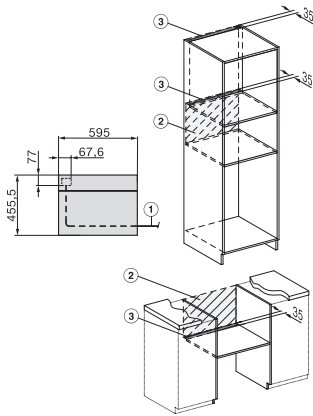

Largeur de l'appareil en mm	595
Hauteur de l'appareil en mm	456
Profondeur de l'appareil en mm	568
Poids en kg	38,0
Puissance totale de raccordement en kW	3,20
Tension en V	220-240
Fréquence en Hz	50
Protection par fusible en A	16
Nombre de phases	1
Câble d'alimentation avec connecteur réseau	•
Longueur du câble de branchement électrique en m	2,00
Remplacer l'ampoule	Service après-vente

H 7840 BM

Four compact avec micro-ondes

dans un design facile à combiner avec programmes automatiques et thermosonde.

side view H7000 BM, installation drawings

built-in H7000 BM, installation drawing

built-in H7000 BM build-under, installation drawings

installation H7000 BM, installation drawing

H7000 handle, glass, installation drawings

Installation H7000 BM XL, installation drawings

side view H7000 BM build-under, installation drawings

side view Kombi BM XL, installation drawings