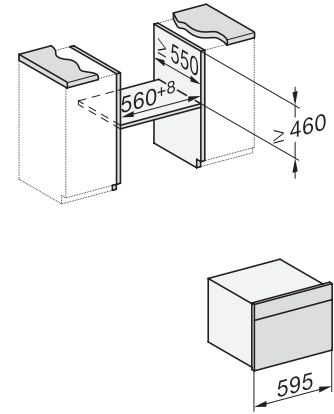

Largeur de l'appareil en mm	595
Hauteur de l'appareil en mm	456
Profondeur de l'appareil en mm	568
Poids en kg	38,0
Puissance totale de raccordement en kW	3,20
Tension en V	220-240
Fréquence en Hz	50
Protection par fusible en A	16
Nombre de phases	1
Câble d'alimentation avec connecteur réseau	•
Longueur du câble de branchement électrique en m	2,00
Remplacer l'ampoule	Service après-vente

H 7840 BM

Four compact avec micro-ondes

dans un design facile à combiner avec programmes automatiques et thermosonde.

side view H7000 BM, installation drawings

built-in H7000 BM, installation drawing

built-in H7000 BM build-under, installation drawings