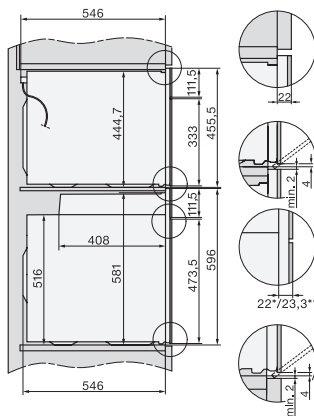

Largeur de l'appareil en mm	595
Hauteur de l'appareil en mm	456
Profondeur de l'appareil en mm	568
Poids en kg	38,0
Puissance totale de raccordement en kW	3,20
Tension en V	220-240
Fréquence en Hz	50
Protection par fusible en A	16
Nombre de phases	1
Câble d'alimentation avec connecteur réseau	•
Longueur du câble de branchement électrique en m	2,00
Remplacer l'ampoule	Service après-vente

installation H7000 BM, installation drawing

H7000 handle, glass, installation drawings

Installation H7000 BM XL, installation drawings

side view H7000 BM build-under, installation drawings

side view Kombi BM XL, installation drawings