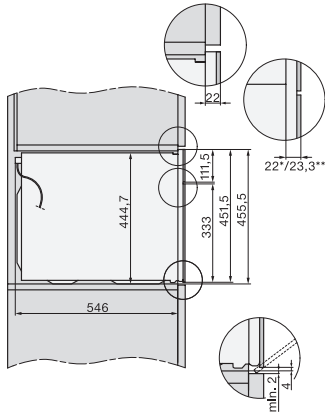

H 7840 BM

Four compact avec micro-ondes

dans un design facile à combiner avec programmes automatiques et thermosonde.

side view H7000 BM, installation drawings