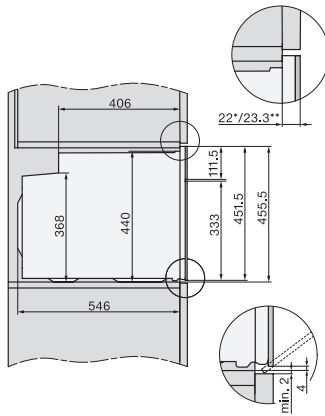

H 7840 BP

Four compact

dans un design facile à combiner avec thermosonde et BrillantLight.

Code EAN: 4002516117872 / Numéro de matériel: 11101540 /

Ancien Numéro de matériel: 22784035EU1

Hauteur de niche min. en mm	450
Hauteur de niche max. en mm	452
Profondeur de la niche en mm	550
Dimensions (l x h p) en mm	595 x 456 x 568
Largeur de l'appareil en mm	595
Hauteur de l'appareil en mm	456
Profondeur de l'appareil en mm	568
Poids en kg	38,0
Puissance totale de raccordement en kW	3,20
Tension en V	220-240
Fréquence en Hz	50
Protection par fusible en A	16
Nombre de phases	1
Câble d'alimentation avec connecteur réseau	•
Longueur du câble de branchement électrique en m	1,50
Remplacer l'ampoule	Service après-vente

H 7840 BP
 Four compact
 dans un design facile à combiner avec thermosonde et BrillantLight.

side view H7000 M, installation drawings

side view H7000 M, installation drawings, GB, AU

built-in H7000 M, installation drawing

built-in H7000 M build-under, installation drawing

Installation H7000 M, installation drawing

H7000 handle, glass, installation drawings

side view H7000 M build-under, installation drawings