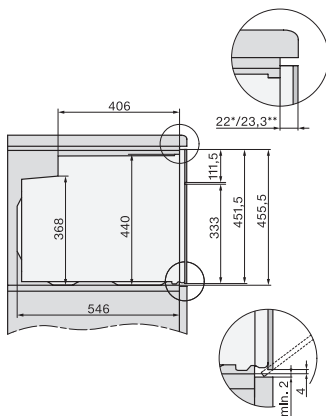

H 7840 BP

Four compact

dans un design facile à combiner avec thermosonde et BrillantLight.

Code EAN: 4002516117872 / Numéro de matériel: 11101540 /

Ancien Numéro de matériel: 22784035EU1

Hauteur de niche min. en mm	450
Hauteur de niche max. en mm	452
Profondeur de la niche en mm	550
Dimensions (l x h p) en mm	595 x 456 x 568
Largeur de l'appareil en mm	595
Hauteur de l'appareil en mm	456
Profondeur de l'appareil en mm	568
Poids en kg	38,0
Puissance totale de raccordement en kW	3,20
Tension en V	220-240
Fréquence en Hz	50
Protection par fusible en A	16
Nombre de phases	1
Câble d'alimentation avec connecteur réseau	•
Longueur du câble de branchement électrique en m	1,50
Remplacer l'ampoule	Service après-vente

H 7840 BP
 Four compact
 dans un design facile à combiner avec thermosonde et BrillantLight.

side view H7000 M, installation drawings

side view H7000 M, installation drawings, GB, AU

built-in H7000 M, installation drawing

built-in H7000 M build-under, installation drawing

Installation H7000 M, installation drawing

H7000 handle, glass, installation drawings

side view H7000 M build-under, installation drawings