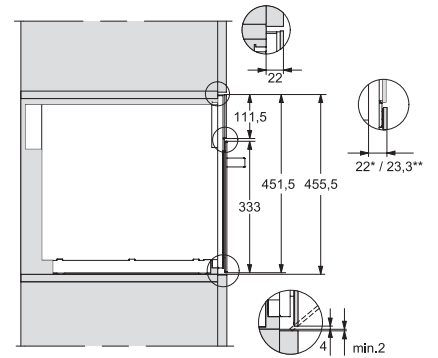

## M 7244 TC

Four à micro-ondes encastrable

design parfaitement combinable avec commande supérieure.

Code EAN: 4002516113225 / Numéro de matériel: 11100000 /

Ancien Numéro de matériel: 24724420EU1

Dimensions (l x h p) en mm	595 x 456 x 560
Largeur de l'appareil en mm	595
Hauteur de l'appareil en mm	456
Profondeur de l'appareil en mm	560
Aération indépendante de la niche	•
Poids en kg	29,1
Puissance totale de raccordement en kW	1,6
Tension en V	220-240
Fréquence en Hz	50
Protection par fusible en A	10
Nombre de phases	1
Câble d'alimentation avec connecteur réseau	•
Longueur du câble de branchement électrique en m	2,10
Remplacer l'ampoule	Service après-vente

## M 7244 TC

Four à micro-ondes encastrable

design parfaitement combinable avec commande supérieure.

M7140TC, M724x, installation drawings

M7140TC, M724xTC, installation drawing

M7140TC, M724xTC, installation drawing