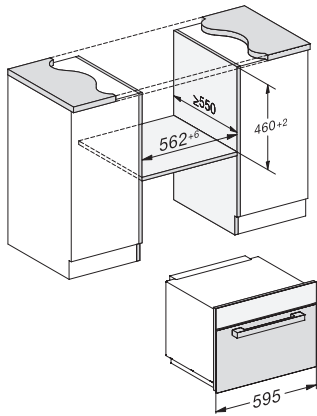

M 7244 TC

Four à micro-ondes encastrable

design parfaitement combinable avec commande supérieure.

M7140TC, M724x, installation drawings