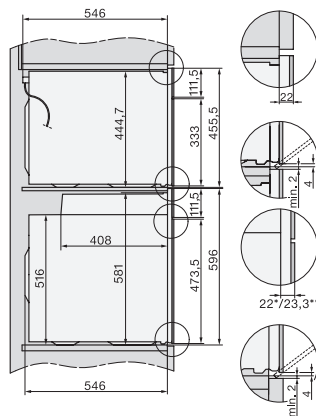

Hauteur de l'appareil en mm	456
Profondeur de l'appareil en mm	568
Poids en kg	38,0
Puissance totale de raccordement en kW	3,20
Tension en V	220-240
Fréquence en Hz	50
Protection par fusible en A	16
Nombre de phases	1
Câble d'alimentation avec connecteur réseau	•
Longueur du câble de branchement électrique en m	2,00
Remplacer l'ampoule	Service après-vente
Accessoires fournis	
Grille de cuisson avec PerfectClean	1
Thermosonde filaire	1
Plat en verre	1

installation H7000 BM, installation drawing

H7000 handle, glass, installation drawings

Installation H7000 BM XL, installation drawings

side view H7000 BM build-under, installation drawings

side view Kombi BM XL, installation drawings