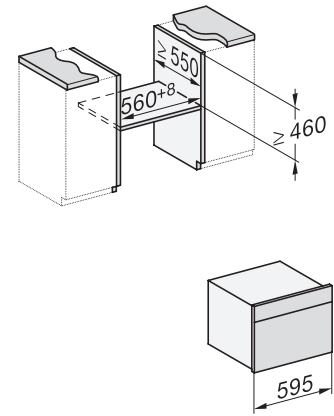

Hauteur de l'appareil en mm	456
Profondeur de l'appareil en mm	568
Poids en kg	38,0
Puissance totale de raccordement en kW	3,20
Tension en V	220-240
Fréquence en Hz	50
Protection par fusible en A	16
Nombre de phases	1
Câble d'alimentation avec connecteur réseau	•
Longueur du câble de branchement électrique en m	2,00
Remplacer l'ampoule	Service après-vente
Accessoires fournis	
Grille de cuisson avec PerfectClean	1
Thermosonde filaire	1
Plat en verre	1

H 7640 BM

Four compact avec micro-ondes

dans un design facile à combiner avec programmes automatiques et thermosonde.

side view H7000 BM, installation drawings

built-in H7000 BM, installation drawing

built-in H7000 BM build-under, installation drawings