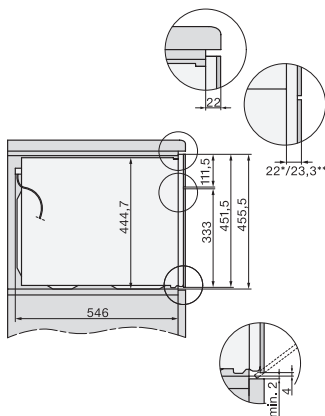

Hauteur de l'appareil en mm	456
Profondeur de l'appareil en mm	568
Poids en kg	38,0
Puissance totale de raccordement en kW	3,20
Tension en V	220-240
Fréquence en Hz	50
Protection par fusible en A	16
Nombre de phases	1
Câble d'alimentation avec connecteur réseau	•
Longueur du câble de branchement électrique en m	2,00
Remplacer l'ampoule	Service après-vente
Accessoires fournis	
Grille de cuisson avec PerfectClean	1
Thermosonde filaire	1
Plat en verre	1

H 7640 BM

Four compact avec micro-ondes

dans un design facile à combiner avec programmes automatiques et thermosonde.

side view H7000 BM, installation drawings

built-in H7000 BM, installation drawing

built-in H7000 BM build-under, installation drawings

installation H7000 BM, installation drawing

H7000 handle, glass, installation drawings

Installation H7000 BM XL, installation drawings

side view H7000 BM build-under, installation drawings

side view Kombi BM XL, installation drawings