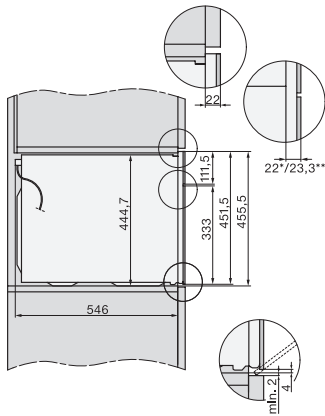

H 7640 BM

Four compact avec micro-ondes

dans un design facile à combiner avec programmes automatiques et thermosonde.

side view H7000 BM, installation drawings