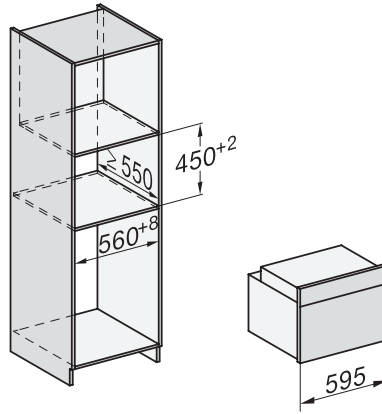

H 7440 BPX

Four compact sans poignée

dans un design facile à combiner avec éclairage LED et pyrolyse.

side view H7000 M, installation drawings

built-in H7000 M, installation drawing

built-in H7000 M build-under, installation drawing