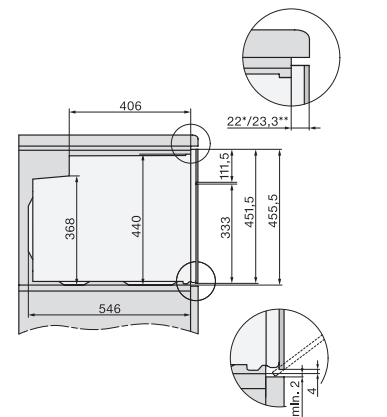

Hauteur de niche max. en mm

452

Profondeur de la niche en mm

550

Largeur de l'appareil en mm

595

Hauteur de l'appareil en mm

456

H 7440 BPX

Four compact sans poignée

dans un design facile à combiner avec éclairage LED et pyrolyse.

side view H7000 M, installation drawings

side view H7000 M, installation drawings, GB, AU

built-in H7000 M, installation drawing

built-in H7000 M build-under, installation drawing

Installation H7000 M, installation drawing

side view H7000 M build-under, installation drawings