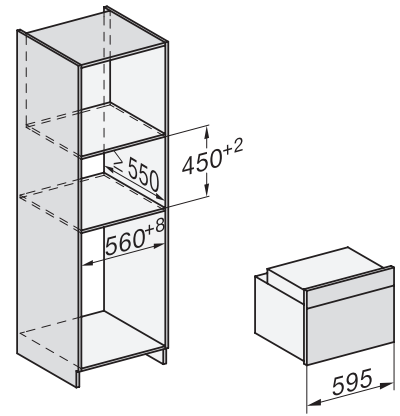

H 7440 B
 Four compact
 dans un design facile à combiner avec éclairage LED et PerfectClean.

side view H7000 M, installation drawings

side view H7000 M, installation drawings, GB, AU

built-in H7000 M, installation drawing