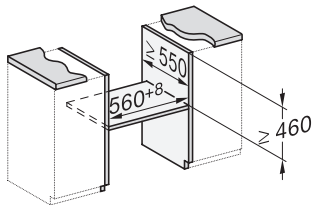

H 7440 B
Four compact
dans un design facile à combiner avec éclairage LED et PerfectClean.

side view H7000 M, installation drawings

side view H7000 M, installation drawings, GB, AU

built-in H7000 M, installation drawing