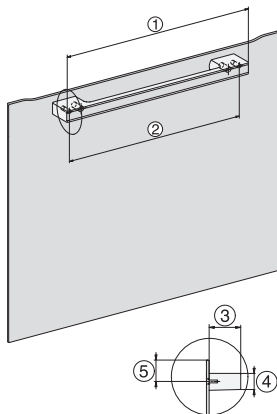

DG7x40, DGC7x4x, DGC7x6x, DG7635, DGM7x4x, DO7, H2860B/BP, H7240BM, H7x40BM, H7x4xB/BP, H7x6xB/BP, installation drawings