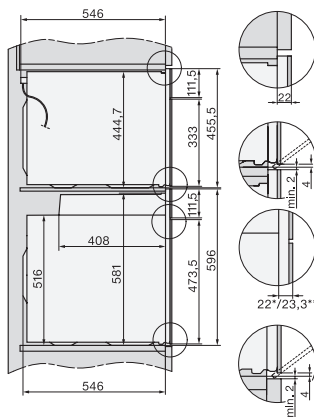

Caractéristiques techniques

Volume de l'enceinte de cuisson en l	43
Nombre de niveaux d'enfournement	3
Nombre de niveaux d'enfournement enceinte 1	3
Nombre de niveaux d'enfournement enceinte 2	3
Éclairage de l'enceinte de cuisson	1 spot LED
Températures en °C	30-250
Températures min. en °C	30
Températures max. en °C	250
Puissance micro-ondes à commande électronique	•
Niveaux de puissances du four à micro-ondes en W	
Largeur de niche min. en mm	560
Largeur de niche max. en mm	568
Hauteur de niche min. en mm	450
Hauteur de niche max. en mm	452
Profondeur de la niche en mm	550
Largeur de l'appareil en mm	595
Hauteur de l'appareil en mm	456
Profondeur de l'appareil en mm	568
Poids en kg	36,0
Puissance totale de raccordement en kW	2,70
Tension en V	220-240
Fréquence en Hz	50
Protection par fusible en A	16
Nombre de phases	1
Câble d'alimentation avec connecteur réseau	•
Longueur du câble de branchement électrique en m	2,00
Remplacer l'ampoule	Service après-vente

H7x40BM/BMX, installation drawings

DG7x40, DGC7x4x, DGC7x6x, DG7635, DGM7x4x, DO7, H2860B/BP, H7240BM, H7x40BM, H7x4xB/BP, H7x6xB/BP, installation drawings

H226x-1B/BP/E/EP/I/IP, H2760B/BP, H28x0B/BP, H7x40BM/BMX, H7x6xB/BP/BPX, installation drawings

H7x40BM/BMX, installation drawings

H2xxx-1 B/BP/E/I/IP, H7xxx B/BP/BM/BMX, installation drawings

H2xxx-1 B/BP/E/I/IP, H7xxx B/BP/BM/BMX, installation drawings