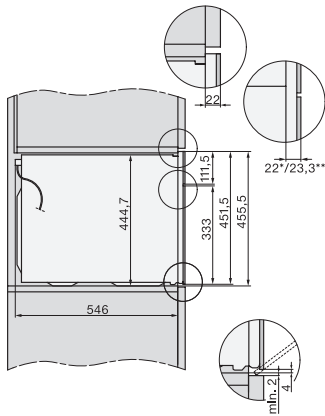

H 7240 BM

Four compact avec micro-ondes

dans un design facile à combiner avec programmes automatiques et modes combinés.

H7x40BM/BMX, installation drawings