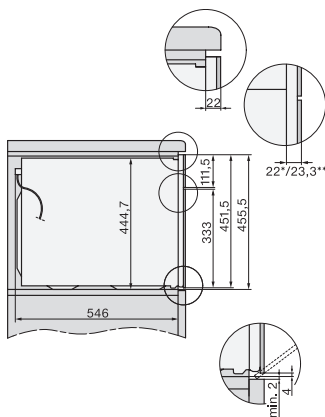

Caractéristiques techniques

Volume de l'enceinte de cuisson en l	43
Nombre de niveaux d'enfournement	3
Nombre de niveaux d'enfournement enceinte 1	3
Nombre de niveaux d'enfournement enceinte 2	3
Éclairage de l'enceinte de cuisson	1 spot LED
Températures en °C	30-250
Températures min. en °C	30
Températures max. en °C	250
Puissance micro-ondes à commande électronique	•
Niveaux de puissances du four à micro-ondes en W	
Largeur de niche min. en mm	560
Largeur de niche max. en mm	568
Hauteur de niche min. en mm	450
Hauteur de niche max. en mm	452
Profondeur de la niche en mm	550
Largeur de l'appareil en mm	595
Hauteur de l'appareil en mm	456
Profondeur de l'appareil en mm	568
Poids en kg	36,0
Puissance totale de raccordement en kW	2,70
Tension en V	220-240
Fréquence en Hz	50
Protection par fusible en A	16
Nombre de phases	1
Câble d'alimentation avec connecteur réseau	•
Longueur du câble de branchement électrique en m	2,00
Remplacer l'ampoule	Service après-vente

H7x40BM/BMX, installation drawings

DG7x40, DGC7x4x, DGC7x6x, DG7635, DGM7x4x, DO7, H2860B/BP, H7240BM, H7x40BM, H7x4xB/BP, H7x6xB/BP, installation drawings

H226x-1B/BP/E/EP/I/IP, H2760B/BP, H28x0B/BP, H7x40BM/BMX, H7x6xB/BP/BPX, installation drawings

H7x40BM/BMX, installation drawings

H2xxx-1 B/BP/E/I/IP, H7xxx B/BP/BM/BMX, installation drawings

H2xxx-1 B/BP/E/I/IP, H7xxx B/BP/BM/BMX, installation drawings