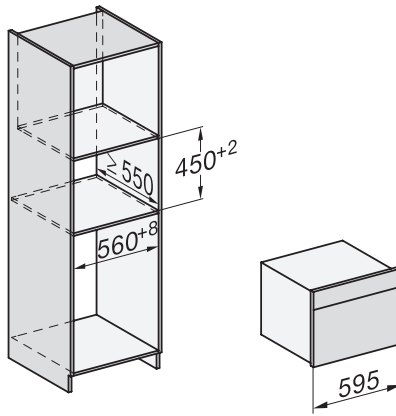

H7x40BM/BMX, installation drawings