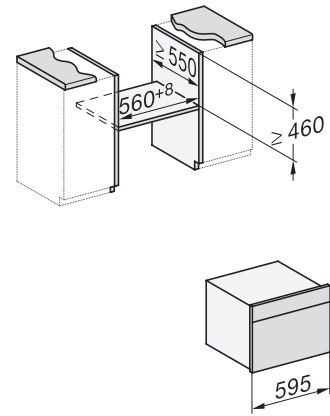

H7x4xBM, installation drawings