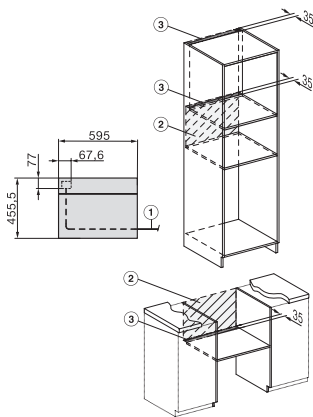

Caractéristiques techniques

Volume de l'enceinte de cuisson en l	43
Nombre de niveaux d'enfournement	3
Nombre de niveaux d'enfournement enceinte 1	3
Nombre de niveaux d'enfournement enceinte 2	3
Éclairage de l'enceinte de cuisson	1 spot LED
Températures en °C	30-250
Températures min. en °C	30
Températures max. en °C	250
Puissance micro-ondes à commande électronique	•
Niveaux de puissances du four à micro-ondes en W	
Largeur de niche min. en mm	560
Largeur de niche max. en mm	568
Hauteur de niche min. en mm	450
Hauteur de niche max. en mm	452
Profondeur de la niche en mm	550
Largeur de l'appareil en mm	595
Hauteur de l'appareil en mm	456
Profondeur de l'appareil en mm	568
Poids en kg	36,0
Puissance totale de raccordement en kW	2,70
Tension en V	220-240
Fréquence en Hz	50
Protection par fusible en A	16
Nombre de phases	1
Câble d'alimentation avec connecteur réseau	•
Longueur du câble de branchement électrique en m	2,00
Remplacer l'ampoule	Service après-vente

H7x40BM/BMX, installation drawings

DG7x40, DGC7x4x, DGC7x6x, DG7635, DGM7x4x, DO7, H2860B/BP, H7240BM, H7x40BM, H7x4xB/BP, H7x6xB/BP, installation drawings

H226x-1B/BP/E/EP/I/IP, H2760B/BP, H28x0B/BP, H7x40BM/BMX, H7x6xB/BP/BPX, installation drawings