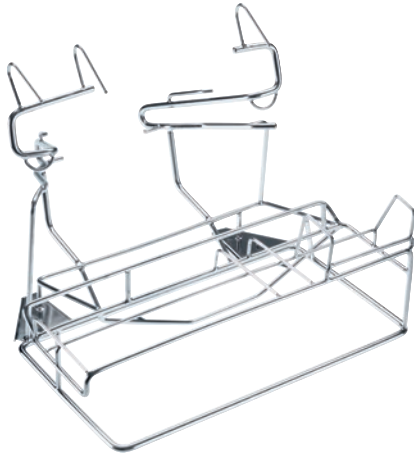

APWD 085

Utilisation

pour traiter et désinfecter de manière optimale la charge dans le lave-bassin.

Code EAN: 4002516065951 / Numéro de matériel: 11013540 /
Ancien Numéro de matériel: 68508500D

Famille produit	
Lave-bassin	•
Accessoires	
PWD 8545	•
Catégorie de produit	
Complément pour bassins et urinaux	•
Propriétés du produit	
Matériau	Inox
Couleur	Inox
Domaine d'application	
Traitement de bassins et d'urinaux	•
Capacité	
Urinaux [nombre]	3
Bassins [nombre]	1
Dimensions et poids	
Cote extérieure, hauteur nette en mm	297
Cote extérieure, largeur nette en mm	399
Cote extérieure, profondeur nette en mm	284
Cote extérieure, hauteur brute en mm	350
Cote extérieure, largeur brute en mm	435
Cote extérieure, profondeur brute en mm	510
Poids net en kg	1,92
Poids brut en kg	3,55