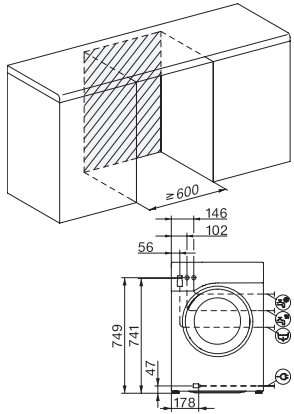

WWW980 WPS Passion

Lave-linge à chargement frontal W1 :

A | 9 kg | 1.600 tr/min | M Touch | SteamCare | Eau chaude

Code EAN: 4002516072638 / Numéro de matériel: 10995060 /

Ancien Numéro de matériel: 11WW9806B

Défroissage vapeur	•
Défroissage à la vapeur	•
Signal sonore	•
AllergoWash	•
Qualité	
Contrepoids en fonte grise	•
Sécurité	
Système anti-fuites	Waterproof-System
Sécurité enfants	•
Code PIN	•
Interface optique	•
Caractéristiques techniques	
Dimensions en mm (Largeur)	596
Dimensions en mm (hauteur)	850
Dimensions en mm (profondeur)	643
Profondeur de l'appareil porte ouverte en mm	1077
Poids en kg	98
Puissance totale de raccordement en kW	2,10-2,40
Tension en V	220-240
Protection par fusible en A	10
Fréquence en Hz	50
Longueur du câble de branchement électrique en m	2
Remplacer l'ampoule	Service après-vente
Accessoires fournis	
3 Caps	•
UltraPhase 1 + 2	•
Bon d'achat pour 5 cartouches Miele UltraPhase	•
Langues d'affichage disponibles	
Langues d'affichage disponibles avec MultiLingua	bahasa malaysia, dansk, deutsch, english (AU), english (CA), english (GB), english (US), español, français (CA), français (FR), hrvatski, italiano, magyar, nederlands, norsk, polski, portuguais, русский, română, slovenčina, slovensčina, srpski, suomi, svenska, türkçe, українська, čeština, ελληνικά,

WWW980 WPS Passion

Lave-linge à chargement frontal W1 :

A | 9 kg | 1.600 tr/min | M Touch | SteamCare | Eau chaude

W1 drawing, faccia 5 degree, measures in mm

W1 drawing, faccia 5 degree, measures in mm

W1 drawing, faccia 5 degree, measures in mm

W1 drawing, faccia 5 degree, measures in mm