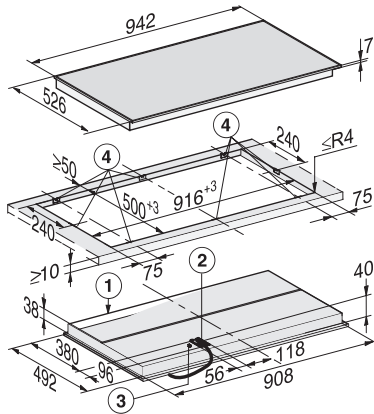

KM 6565 FR

Électrique, indép. de la cuisinière

en largeur maximale pour un confort de cuisson et d'utilisation optimal.

Code EAN: 4002516052982 / Numéro de matériel: 10948680 /

Ancien Numéro de matériel: 26656500B

Consommation en mode veille avec maintien de la connexion au réseau en W	2,0
Durée avant passage automatique en mode arrêt en min	20
Durée avant passage automatique en mode veille en min	20
Durée avant passage automatique en mode veille avec maintien de la connexion au réseau en min	20

Confort d'entretien

Vitrocéramique facile à nettoyer

•

Sécurité

Arrêt de sécurité

•

Fonction de verrouillage

•

Verrouillage de la mise en marche

•

Sécurité anti-surchauffe

•

Indicateur de chaleur résiduelle

•

Caractéristiques techniques

Dimensions (l x h x p) en mm	40 x 942 x 526
Dimensions en mm (Largeur)	942
Dimensions en mm (hauteur)	40
Dimensions en mm (profondeur)	526
Dimensions de découpe en mm (largeur) pour encastrément à plat	916
Dimensions de découpe en mm (profondeur) pour encastrément à plat	500
Poids en kg	13
Puissance totale de raccordement en kW	9,20
Longueur du câble de branchement électrique en m	1,4
Tension en V	230
Fréquence en Hz	50-60

Accessoires fournis

Racloir

•

Câble d'alimentation

Oui

KM 6565 FR

Électrique, indép. de la cuisinière

en largeur maximale pour un confort de cuisson et d'utilisation optimal.

KM 6565 FR (Installation drawing)