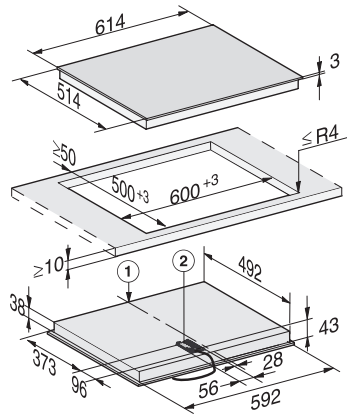

KM 6540 FR

Électrique, indép. de la cuisinière

avec une zone de cuisson ExtraSpeed pour des temps d'ébullition très courts.

KM 6540 FR, KM 6521 FR (Installation drawing)