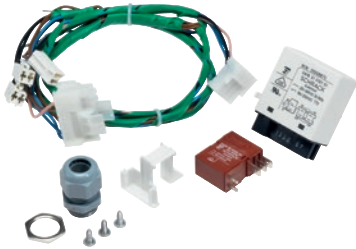

BSS 28

Kit de montage pour circuit de délestage
pour le raccordement à un système de gestion de l'énergie.

Code EAN: 4002515837559 / Numéro de matériel: 10686820 /
Ancien Numéro de matériel: 59170358D

Famille produit	
Lave-linge	•
Famille produits/accessoires	
PW 413	•
PW 418	•
PW 811	•
PW 814	•
PW 818	•
Catégorie de produit	
Arrêt de la charge de pointe	•
Propriétés du produit	
Raccordement électrique	OHNE
Dimensions et poids	
Cote extérieure, hauteur nette en mm	0
Cote extérieure, largeur nette en mm	0
Cote extérieure, profondeur nette en mm	0
Cote extérieure, hauteur brute en mm	85
Cote extérieure, largeur brute en mm	150
Cote extérieure, profondeur brute en mm	120
Poids net [kg]	0,07
Poids brut en kg	0,14