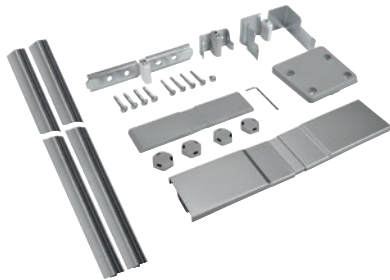

KSK 28202 edt

Kit Side-by-Side

Pour installation side-by-side des appareils de réfrigération et congélation.

Code EAN: 4002515810088 / Numéro de matériel: 10543900 /  
Ancien Numéro de matériel: 36996087EU1

- Pour K 28202 D, K 28302 D en combinaison avec FN 28062, FN 28262
- Pour une installation side-by-side stable et durable
- Association des appareils posables pour une unité visuelle
- Congélateur placé sur la gauche, réfrigérateur sur la droite