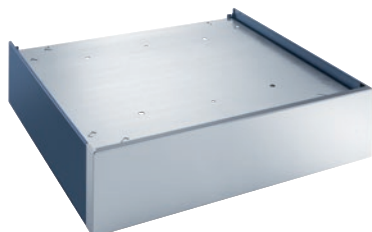

UG 811-30

Socle fermé

pour un chargement et un déchargement ergonomiques du lave-linge.

Code EAN: 4002515761175 / Numéro de matériel: 10496780 /  
Ancien Numéro de matériel: 59081102D

<b>Famille produit</b>	
Lave-linge	•
<b>Famille produits/accessoires</b>	
PW 811	•
<b>Catégorie de produit</b>	
Base/socle	•
<b>Propriétés du produit</b>	
Raccordement électrique	OHNE
Matériau	Inox
Couleur	Inox
<b>Dimensions et poids</b>	
Cote extérieure, hauteur nette en mm	290
Cote extérieure, largeur nette en mm	785
Cote extérieure, profondeur nette en mm	825
Cote extérieure, hauteur brute en mm	310
Cote extérieure, largeur brute en mm	785
Cote extérieure, profondeur brute en mm	815
Poids net [kg]	24,10
Poids brut en kg	29,00