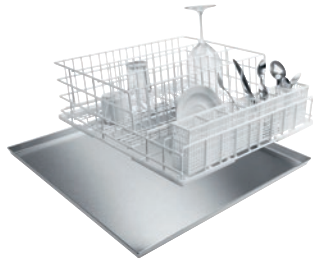

AW 51

Bac d'égouttement

pour poser des paniers de 500 mm sur le comptoir/lieu de travail.

- Pour la prise en charge de l'égouttage

Code EAN: 4002515718780 / Numéro de matériel: 10396100 /
Ancien Numéro de matériel: 67213401D

Famille produit	
Lave-vaisselle à surchauffeur	•
Accessoires	
PG 8165	•
PG 8166	•
PG 8169	•
PG 8172	•
PG 8172 Eco	•
PTD 701	•
PTD 702	•
PTD 703	•
PTD 704	•
Catégorie de produit	
Autres accessoires	•
Propriétés du produit	
Matériau	Inox
Couleur	Inox
Dimensions et poids	
Cote extérieure, hauteur nette en mm	25
Cote extérieure, largeur nette en mm	525
Cote extérieure, profondeur nette en mm	525
Cote extérieure, hauteur brute en mm	55
Cote extérieure, largeur brute en mm	650
Cote extérieure, profondeur brute en mm	630
Poids net en kg	2,45
Poids brut en kg	3,38