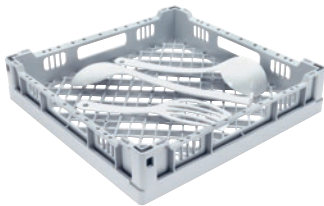

U 405  
Panier  
pour les applications multi-usages.

- Pour les grands couverts, bols, etc.
- Avec plancher peu dense
- Hauteur intérieur 65 mm

Code EAN: 4002515691144 / Numéro de matériel: 10358560 /  
Ancien Numéro de matériel: 67640501D

<b>Famille produit</b>	
Lave-vaisselle à surchauffeur	•
<b>Accessoires</b>	
PG 8164	•
PTD 701	•
<b>Catégorie de produit</b>	
Panier pour casseroles/saladiers, etc.	•
Autres paniers	•
<b>Propriétés du produit</b>	
Matériau	Plastique
Couleur	Gris
<b>Dimensions et poids</b>	
Cote extérieure, hauteur nette en mm	100
Cote extérieure, largeur nette en mm	410
Cote extérieure, profondeur nette en mm	410
Cote extérieure, hauteur brute en mm	270
Cote extérieure, largeur brute en mm	525
Cote extérieure, profondeur brute en mm	540
Poids net en kg	0,84
Poids brut en kg	1,78