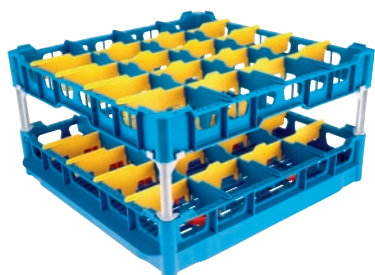

U 645-S

Panier

avec dispositifs inclinaison, pour meilleur nettoyage et séchage de 20 verres.

- 20 compartiments, dimensions de compartiment 113 mm x 90 mm mm
- Équipé d'un cadre supérieur haut
- Haut. 104/206/266, larg. 500 (incl. profils GN 530), prof. 500 mm
- Kit d'extension compris, composé d' extensions courtes et longues

Code EAN: 4002515673577 / Numéro de matériel: 10322520 /  
Ancien Numéro de matériel: 67664501D

Famille produit	
Lave-vaisselle à eau renouvelée	•
Lave-vaisselle à surchauffeur	•
Lave-vaisselle à surchauffeur à capot	•
Accessoires	
G 8066	•
PG 8067	•
PG 8041	•
PG 8043	•
PG 8045	•
PG 8055	•
PG 8055 U	•
PG 8056	•
PG 8056 U	•
PG 8057 TD	•
PG 8057 TD U	•
PG 8058	•
PG 8058 U	•
PG 8059	•
PG 8059 U	•
PG 8060	•
PG 8061	•
PG 8061 U	•
PG 8165	•
PG 8166	•
PG 8169	•
PG 8172	•
PG 8172 Eco	•
PTD 901	•
PG 8096	•
PG 8096 U	•
PG 8099	•
PG 8099 U	•
PFD 400	•
PFD 400 U	•
PFD 401	•
PFD 401 U	•
PFD 402	•
PFD 402 U	•
PFD 404	•
PFD 404 U	•
PFD 405	•
PFD 405 U	•
PFD 407	•
PFD 407 U	•
PFD 408 U	•
PTD 702	•
PTD 703	•
PTD 704	•

U 645-S

Panier

avec dispositifs inclinaison, pour meilleur nettoyage et séchage de 20 verres.

Code EAN: 4002515673577 / Numéro de matériel: 10322520 /  
Ancien Numéro de matériel: 67664501D

<b>Catégorie de produit</b>	
Panier à verres	•
<b>Propriétés du produit</b>	
Matériau	Plastique
Couleur	Bleu, Jaune
Nombre de compléments	20
Largeur de compartiment en mm	113
Longueur de compartiment en mm	90
<b>Capacité</b>	
Verres de 140–175 mm de hauteur [nombre]	20
Verres de 200–230 mm de hauteur [nombre]	20
<b>Dimensions et poids</b>	
Cote extérieure, hauteur nette en mm	266
Cote extérieure, largeur nette en mm	500
Cote extérieure, profondeur nette en mm	500
Cote extérieure, hauteur brute en mm	135
Cote extérieure, largeur brute en mm	540
Cote extérieure, profondeur brute en mm	540
Poids net en kg	3,00
Poids brut en kg	4,00