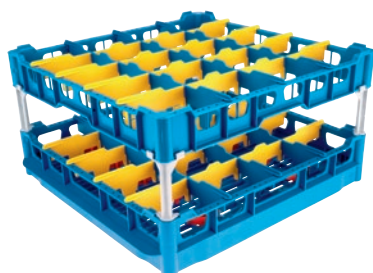

U 645-S

Panier

avec dispositifs inclinaison, pour meilleur nettoyage et séchage de 20 verres.

- 20 compartiments, dimensions de compartiment 113 mm x 90 mm mm
- Équipé d'un cadre supérieur haut
- Haut. 104/206/266, larg. 500 (incl. profils GN 530), prof. 500 mm
- Kit d'extension compris, composé d' extensions courtes et longues

Code EAN: 4002515673577 / Numéro de matériel: 10322520 /  
Ancien Numéro de matériel: 67664501D

Famille produit	
Lave-vaisselle à eau renouvelée	•
Lave-vaisselle à surchauffeur	•
Lave-vaisselle à surchauffeur à capot	•
Accessoires	
G 8066	•
PG 8067	•
PG 8041	•
PG 8043	•
PG 8045	•
PG 8055	•
PG 8055 U	•
PG 8056	•
PG 8056 U	•
PG 8057 TD	•
PG 8057 TD U	•
PG 8058	•
PG 8058 U	•
PG 8059	•
PG 8059 U	•
PG 8060	•
PG 8061	•
PG 8061 U	•
PG 8165	•
PG 8166	•
PG 8169	•
PG 8172	•
PG 8172 Eco	•
PTD 901	•
PG 8096	•
PG 8096 U	•
PG 8099	•
PG 8099 U	•
PFD 400	•
PFD 400 U	•
PFD 401	•
PFD 401 U	•
PFD 402	•
PFD 402 U	•
PFD 404	•
PFD 404 U	•
PFD 405	•
PFD 405 U	•
PFD 407	•
PFD 407 U	•
PFD 408 U	•
PTD 702	•
PTD 703	•
PTD 704	•

U 645-S

Panier

avec dispositifs inclinaison, pour meilleur nettoyage et séchage de 20 verres.

Code EAN: 4002515673577 / Numéro de matériel: 10322520 /  
Ancien Numéro de matériel: 67664501D

<b>Catégorie de produit</b>	
Panier à verres	•
<b>Propriétés du produit</b>	
Matériau	Plastique
Couleur	Bleu, Jaune
Nombre de compléments	20
Largeur de compartiment en mm	113
Longueur de compartiment en mm	90
<b>Capacité</b>	
Verres de 140–175 mm de hauteur [nombre]	20
Verres de 200–230 mm de hauteur [nombre]	20
<b>Dimensions et poids</b>	
Cote extérieure, hauteur nette en mm	266
Cote extérieure, largeur nette en mm	500
Cote extérieure, profondeur nette en mm	500
Cote extérieure, hauteur brute en mm	135
Cote extérieure, largeur brute en mm	540
Cote extérieure, profondeur brute en mm	540
Poids net en kg	3,00
Poids brut en kg	4,00