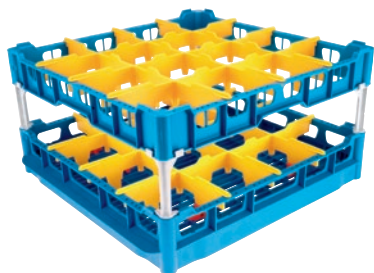

U 644-S

Panier

avec dispositifs inclinaison, pour meilleur nettoyage et séchage de 16 verres.

- 16 compartiments, dimensions de compartiment 113 mm x 113 mm
- Équipé d'un cadre supérieur haut
- Haut. 104/206/266, larg. 500 (incl. profils GN 530), prof. 500 mm
- Kit d'extension compris, composé d' extensions courtes et longues

Code EAN: 4002515673553 / Numéro de matériel: 10322500 /
Ancien Numéro de matériel: 67664401D

Famille produit	
Lave-vaisselle à eau renouvelée	•
Lave-vaisselle à surchauffeur	•
Lave-vaisselle à surchauffeur à capot	•
Accessoires	
G 8066	•
PG 8067	•
PG 8041	•
PG 8043	•
PG 8045	•
PG 8055	•
PG 8055 U	•
PG 8056	•
PG 8056 U	•
PG 8057 TD	•
PG 8057 TD U	•
PG 8058	•
PG 8058 U	•
PG 8059	•
PG 8059 U	•
PG 8060	•
PG 8061	•
PG 8061 U	•
PG 8165	•
PG 8166	•
PG 8169	•
PG 8172	•
PG 8172 Eco	•
PTD 901	•
PG 8096	•
PG 8096 U	•
PG 8099	•
PG 8099 U	•
PFD 400	•
PFD 400 U	•
PFD 401	•
PFD 401 U	•
PFD 402	•
PFD 402 U	•
PFD 404	•
PFD 404 U	•
PFD 405	•
PFD 405 U	•
PFD 407	•
PFD 407 U	•
PFD 408 U	•
PTD 702	•
PTD 703	•
PTD 704	•

U 644-S

Panier

avec dispositifs inclinaison, pour meilleur nettoyage et séchage de 16 verres.

Code EAN: 4002515673553 / Numéro de matériel: 10322500 /
Ancien Numéro de matériel: 67664401D

Catégorie de produit	
Panier à verres	•
Propriétés du produit	
Matériau	Plastique
Couleur	Bleu, Jaune
Nombre de compléments	16
Largeur de compartiment en mm	113
Longueur de compartiment en mm	113
Capacité	
Verres de 140–175 mm de hauteur [nombre]	16
Verres de 200–230 mm de hauteur [nombre]	16
Dimensions et poids	
Cote extérieure, hauteur nette en mm	266
Cote extérieure, largeur nette en mm	500
Cote extérieure, profondeur nette en mm	500
Cote extérieure, hauteur brute en mm	135
Cote extérieure, largeur brute en mm	540
Cote extérieure, profondeur brute en mm	540
Poids net en kg	3,00
Poids brut en kg	4,00