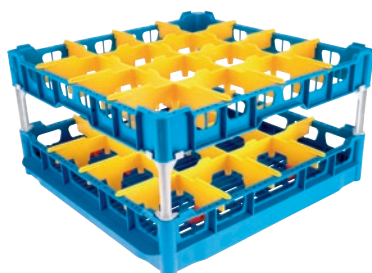

U 644-S

Panier

avec dispositifs inclinaison, pour meilleur nettoyage et séchage de 16 verres.

- 16 compartiments, dimensions de compartiment 113 mm x 113 mm
- Équipé d'un cadre supérieur haut
- Haut. 104/206/266, larg. 500 (incl. profils GN 530), prof. 500 mm
- Kit d'extension compris, composé d' extensions courtes et longues

Code EAN: 4002515673553 / Numéro de matériel: 10322500 /
Ancien Numéro de matériel: 67664401D

Famille produit	
Lave-vaisselle à eau renouvelée	•
Lave-vaisselle à surchauffeur	•
Lave-vaisselle à surchauffeur à capot	•
Accessoires	
G 8066	•
PG 8067	•
PG 8041	•
PG 8043	•
PG 8045	•
PG 8055	•
PG 8055 U	•
PG 8056	•
PG 8056 U	•
PG 8057 TD	•
PG 8057 TD U	•
PG 8058	•
PG 8058 U	•
PG 8059	•
PG 8059 U	•
PG 8060	•
PG 8061	•
PG 8061 U	•
PG 8165	•
PG 8166	•
PG 8169	•
PG 8172	•
PG 8172 Eco	•
PTD 901	•
PG 8096	•
PG 8096 U	•
PG 8099	•
PG 8099 U	•
PFD 400	•
PFD 400 U	•
PFD 401	•
PFD 401 U	•
PFD 402	•
PFD 402 U	•
PFD 404	•
PFD 404 U	•
PFD 405	•
PFD 405 U	•
PFD 407	•
PFD 407 U	•
PFD 408 U	•
PTD 702	•
PTD 703	•
PTD 704	•

U 644-S

Panier

avec dispositifs inclinaison, pour meilleur nettoyage et séchage de 16 verres.

Code EAN: 4002515673553 / Numéro de matériel: 10322500 /
Ancien Numéro de matériel: 67664401D

Catégorie de produit	
Panier à verres	•
Propriétés du produit	
Matériau	Plastique
Couleur	Bleu, Jaune
Nombre de compléments	16
Largeur de compartiment en mm	113
Longueur de compartiment en mm	113
Capacité	
Verres de 140–175 mm de hauteur [nombre]	16
Verres de 200–230 mm de hauteur [nombre]	16
Dimensions et poids	
Cote extérieure, hauteur nette en mm	266
Cote extérieure, largeur nette en mm	500
Cote extérieure, profondeur nette en mm	500
Cote extérieure, hauteur brute en mm	135
Cote extérieure, largeur brute en mm	540
Cote extérieure, profondeur brute en mm	540
Poids net en kg	3,00
Poids brut en kg	4,00