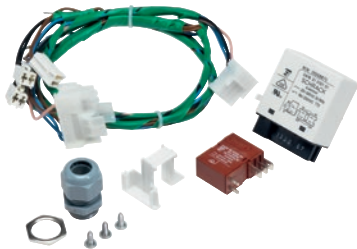

## BSS 13

Kit de montage pour circuit de délestage  
pour le raccordement à un système de gestion de l'énergie.

- Pour un modèle à chauffage électrique

Code EAN: 4002515558515 / Numéro de matériel: 10087720 /  
Ancien Numéro de matériel: 59170380D

<b>Famille produit</b>	
Lave-linge	•
<b>Famille produits/accessoires</b>	
PW 6241	•
PW 6321	•
<b>Catégorie de produit</b>	
Arrêt de la charge de pointe	•
Autres accessoires	•
<b>Propriétés du produit</b>	
Raccordement électrique	OHNE
<b>Dimensions et poids</b>	
Cote extérieure, hauteur nette en mm	90
Cote extérieure, largeur nette en mm	150
Cote extérieure, profondeur nette en mm	120
Cote extérieure, hauteur brute en mm	90
Cote extérieure, largeur brute en mm	150
Cote extérieure, profondeur brute en mm	120
Poids net [kg]	0,07
Poids brut en kg	0,13