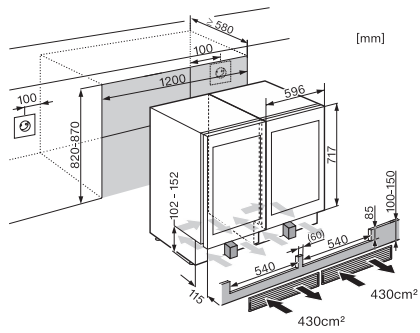

KSK 6300

Kit Side-by-Side

pour une combinaison Side-by-Side haut-de-gamme des armoires à vin encastrées.

Code EAN: 4002515426845 / Numéro de matériel: 09799630 /  
Ancien Numéro de matériel: 36996062EU1

KSK 6300  
Kit Side-by-Side  
pour une combinaison Side-by-Side haut-de-gamme des armoires à vin encastrées.

KWT6312UGS, KWT6322UG, KWT6322UG-1, KSK6300,  
Side by Side (installation drawing)