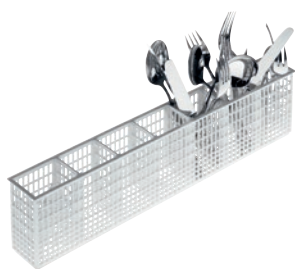

E 167

Complément à couverts

pour une prise en charge optimale des couverts.

- Convient au panier à assiettes U 506
- 7 compartiments

Code EAN: 4002515250167 / Numéro de matériel: 09508730 /
Ancien Numéro de matériel: 67616701D

Familie produit	
Lave-vaisselle à eau renouvelée	•
Lave-vaisselle à surchauffeur	•
Lave-vaisselle à surchauffeur à capot	•
Accessoires	
G 8066	•
PG 8041	•
PG 8043	•
PG 8045	•
PG 8055	•
PG 8055 U	•
PG 8056	•
PG 8056 U	•
PG 8057 TD	•
PG 8057 TD U	•
PG 8058	•
PG 8058 U	•
PG 8059	•
PG 8059 U	•
PG 8060	•
PG 8061	•
PG 8061 U	•
PG 8165	•
PG 8166	•
PG 8169	•
PG 8172	•
PG 8172 Eco	•
PTD 901	•
PG 8096	•
PG 8096 U	•
PG 8099	•
PG 8099 U	•
PFD 400	•
PFD 400 U	•
PFD 401	•
PFD 401 U	•
PFD 402	•
PFD 402 U	•
PFD 404	•
PFD 404 U	•
PFD 405	•
PFD 405 U	•
PFD 407	•
PFD 407 U	•
PFD 408 U	•
PTD 702	•
PTD 703	•
PTD 704	•
Catégorie de produit	
Complément pour les couverts	•

E 167

Complément à couverts
pour une prise en charge optimale des couverts.

Code EAN: 4002515250167 / Numéro de matériel: 09508730 /
Ancien Numéro de matériel: 67616701D

Propriétés du produit

Matériau	Plastique
Couleur	Blanc
Nombre de compléments	7