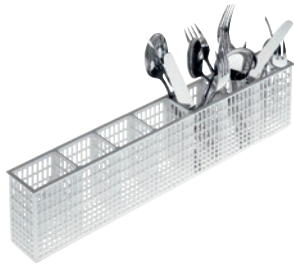

E 167

Complément à couverts

pour une prise en charge optimale des couverts.

- Convient au panier à assiettes U 506
- 7 compartiments

Code EAN: 4002515250167 / Numéro de matériel: 09508730 /
Ancien Numéro de matériel: 67616701D

Familie produit	
Lave-vaisselle à eau renouvelée	•
Lave-vaisselle à surchauffeur	•
Lave-vaisselle à surchauffeur à capot	•
Accessoires	
G 8066	•
PG 8041	•
PG 8043	•
PG 8045	•
PG 8055	•
PG 8055 U	•
PG 8056	•
PG 8056 U	•
PG 8057 TD	•
PG 8057 TD U	•
PG 8058	•
PG 8058 U	•
PG 8059	•
PG 8059 U	•
PG 8060	•
PG 8061	•
PG 8061 U	•
PG 8165	•
PG 8166	•
PG 8169	•
PG 8172	•
PG 8172 Eco	•
PTD 901	•
PG 8096	•
PG 8096 U	•
PG 8099	•
PG 8099 U	•
PFD 400	•
PFD 400 U	•
PFD 401	•
PFD 401 U	•
PFD 402	•
PFD 402 U	•
PFD 404	•
PFD 404 U	•
PFD 405	•
PFD 405 U	•
PFD 407	•
PFD 407 U	•
PFD 408 U	•
PTD 702	•
PTD 703	•
PTD 704	•
Catégorie de produit	
Complément pour les couverts	•

E 167

Complément à couverts
pour une prise en charge optimale des couverts.

Code EAN: 4002515250167 / Numéro de matériel: 09508730 /
Ancien Numéro de matériel: 67616701D

Propriétés du produit

Matériau	Plastique
Couleur	Blanc
Nombre de compléments	7