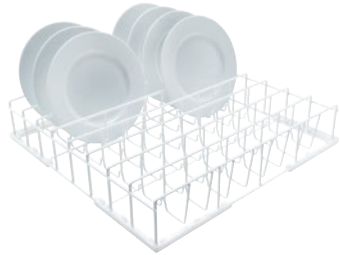

U 506

Panier

pour une prise en charge optimale des assiettes.

- Avec ?? rangées pour les assiettes de différentes tailles
- Possibilité d'adapter le complément à couverts E 167
- Écart entre les supports 54 mm

Code EAN: 4002515249970 / Numéro de matériel: 09508640 / Ancien Numéro de matériel: 67650601D

Familie produit	
Lave-vaisselle à eau renouvelée	•
Lave-vaisselle à surchauffeur	•
Lave-vaisselle à surchauffeur à capot	•
Accessoires	
G 8066	•
PG 8041	•
PG 8043	•
PG 8045	•
PG 8055	•
PG 8055 U	•
PG 8056	•
PG 8056 U	•
PG 8057 TD	•
PG 8057 TD U	•
PG 8058	•
PG 8058 U	•
PG 8059	•
PG 8059 U	•
PG 8060	•
PG 8061	•
PG 8061 U	•
PG 8165	•
PG 8166	•
PG 8169	•
PG 8172	•
PG 8172 Eco	•
PTD 901	•
PG 8096	•
PG 8096 U	•
PG 8099	•
PG 8099 U	•
PFD 400	•
PFD 400 U	•
PFD 401	•
PFD 401 U	•
PFD 402	•
PFD 402 U	•
PFD 404	•
PFD 404 U	•
PFD 405	•
PFD 405 U	•
PFD 407	•
PFD 407 U	•
PFD 408 U	•
PTD 702	•
PTD 703	•
PTD 704	•
Catégorie de produit	
Panier à assiettes	•

U 506

Panier

pour une prise en charge optimale des assiettes.

Code EAN: 4002515249970 / Numéro de matériel: 09508640 /
Ancien Numéro de matériel: 67650601D

Propriétés du produit

Matériau	Câble, rilsanisé
Couleur	Blanc
Écart entre les supports en mm	54

Capacité

Assiettes jusqu'à Ø 200 mm [nombre]	16
-------------------------------------	----

Dimensions et poids

Cote extérieure, hauteur nette en mm	92
Cote extérieure, largeur nette en mm	500
Cote extérieure, profondeur nette en mm	500
Cote extérieure, hauteur brute en mm	260
Cote extérieure, largeur brute en mm	520
Cote extérieure, profondeur brute en mm	530
Poids net en kg	2,03
Poids brut en kg	3,11