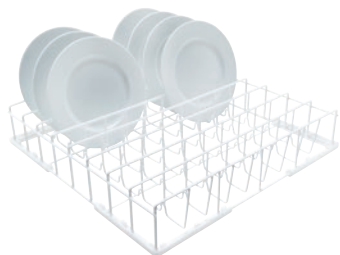

U 506

Panier

pour une prise en charge optimale des assiettes.

- Avec ?? rangées pour les assiettes de différentes tailles
- Possibilité d'adapter le complément à couverts E 167
- Écart entre les supports 54 mm

Code EAN: 4002515249970 / Numéro de matériel: 09508640 / Ancien Numéro de matériel: 67650601D

Familie produit	
Lave-vaisselle à eau renouvelée	•
Lave-vaisselle à surchauffeur	•
Lave-vaisselle à surchauffeur à capot	•
Accessoires	
G 8066	•
PG 8041	•
PG 8043	•
PG 8045	•
PG 8055	•
PG 8055 U	•
PG 8056	•
PG 8056 U	•
PG 8057 TD	•
PG 8057 TD U	•
PG 8058	•
PG 8058 U	•
PG 8059	•
PG 8059 U	•
PG 8060	•
PG 8061	•
PG 8061 U	•
PG 8165	•
PG 8166	•
PG 8169	•
PG 8172	•
PG 8172 Eco	•
PTD 901	•
PG 8096	•
PG 8096 U	•
PG 8099	•
PG 8099 U	•
PFD 400	•
PFD 400 U	•
PFD 401	•
PFD 401 U	•
PFD 402	•
PFD 402 U	•
PFD 404	•
PFD 404 U	•
PFD 405	•
PFD 405 U	•
PFD 407	•
PFD 407 U	•
PFD 408 U	•
PTD 702	•
PTD 703	•
PTD 704	•
Catégorie de produit	
Panier à assiettes	•

U 506

Panier

pour une prise en charge optimale des assiettes.

Code EAN: 4002515249970 / Numéro de matériel: 09508640 /
Ancien Numéro de matériel: 67650601D

Propriétés du produit

Matériau	Câble, rilsanisé
Couleur	Blanc
Écart entre les supports en mm	54

Capacité

Assiettes jusqu'à Ø 200 mm [nombre]	16
-------------------------------------	----

Dimensions et poids

Cote extérieure, hauteur nette en mm	92
Cote extérieure, largeur nette en mm	500
Cote extérieure, profondeur nette en mm	500
Cote extérieure, hauteur brute en mm	260
Cote extérieure, largeur brute en mm	520
Cote extérieure, profondeur brute en mm	530
Poids net en kg	2,03
Poids brut en kg	3,11