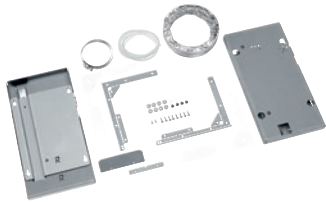

DAR 3000

Cadre d'abaissement

pour l'intégration complète de la hotte DA 336x/<br>DA 34xx.

Code EAN: 4002515069370 / Numéro de matériel: 09188880 /  
Ancien Numéro de matériel: 28996318D

- Possibilité d'intégration complète de la hotte DA 336x/DA 34xx
- Hotte intégrée de manière transparente dans les éléments hauts
- Montage DA 3496 en armoire (L : 60 cm) avec DAR 3000 impossible

DAR 3000

Cadre d'abaissement

pour l'intégration complète de la hotte DA 336x/DA 34xx.

DAR 3000 (Installation drawing)