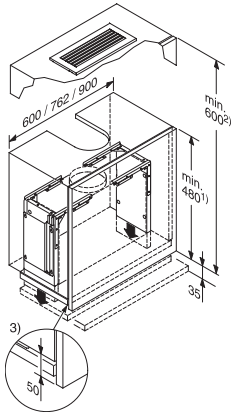

DAR 3000

Cadre d'abaissement

pour l'intégration complète de la hotte DA 336x/<br>DA 34xx.

Code EAN: 4002515069370 / Numéro de matériel: 09188880 /  
Ancien Numéro de matériel: 28996318D

- Possibilité d'intégration complète de la hotte DA 336x/DA 34xx
- Hotte intégrée de manière transparente dans les éléments hauts
- Montage DA 3496 en armoire (L : 60 cm) avec DAR 3000 impossible

DAR 3000

Cadre d'abaissement

pour l'intégration complète de la hotte DA 336x/DA 34xx.

DAR 3000 (Installation drawing)