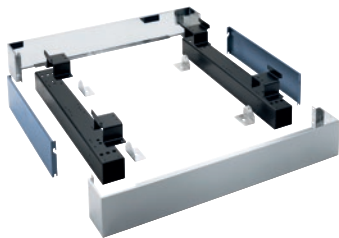

UG 6243

Socle fermé

pour un chargement et un déchargement ergonomiques du lave-linge.

- Vissable sur le lave-linge

Code EAN: 4002514629421 / Numéro de matériel: 07493390 /
Ancien Numéro de matériel: 59624302D

Famille produit	
Lave-linge	•
Famille produits/accessoires	
PW 6243	•
Catégorie de produit	
Base/socle	•
Propriétés du produit	
Raccordement électrique	OHNE
Matériau	Inox
Couleur	Inox
Dimensions et poids	
Cote extérieure, hauteur nette en mm	170
Cote extérieure, largeur nette en mm	1337
Cote extérieure, profondeur nette en mm	870
Cote extérieure, hauteur brute en mm	354
Cote extérieure, largeur brute en mm	1798
Cote extérieure, profondeur brute en mm	486
Poids net [kg]	35,00
Poids brut en kg	65,00