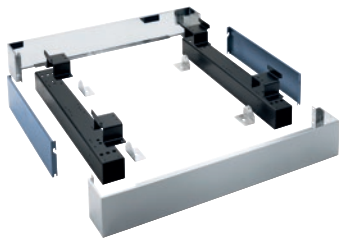

UG 6163

Socle fermé

pour un chargement et un déchargement ergonomiques du lave-linge.

- Vissable sur le lave-linge

Code EAN: 4002514629407 / Numéro de matériel: 07493370 /  
Ancien Numéro de matériel: 59616302D

<b>Famille produit</b>	
Lave-linge	•
<b>Famille produits/accessoires</b>	
PW 6163	•
<b>Catégorie de produit</b>	
Base/socle	•
<b>Propriétés du produit</b>	
Raccordement électrique	OHNE
Matériau	Inox
Couleur	Inox
<b>Dimensions et poids</b>	
Cote extérieure, hauteur nette en mm	170
Cote extérieure, largeur nette en mm	1110
Cote extérieure, profondeur nette en mm	870
Cote extérieure, hauteur brute en mm	354
Cote extérieure, largeur brute en mm	1798
Cote extérieure, profondeur brute en mm	486
Poids net [kg]	30,50
Poids brut en kg	65,50