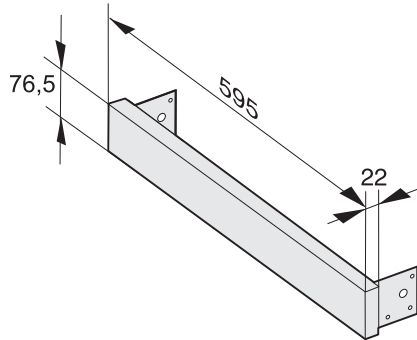

AB 45-9 EDST/CLST

Bandeau de rattrapage

pour les niches de 45 cm en association avec M 2230 SC ou M 2234 SC.

Code EAN: 4002514378695 / Numéro de matériel: 07134490 /
Ancien Numéro de matériel: 24994531D

- Anti-traces et facilité d'entretien :
Inox anti-traces
- L'appareil s'adapte parfaitement à
la niche avec cache.
- inox/CleanSteel

AB 45-9 EDST/CLST

Bandeau de rattrapage

pour les niches de 45 cm en association avec M 2230 SC ou M 2234 SC.

AB45-9 (Sketch)