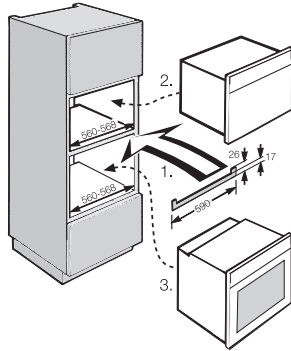

HKL 60 EDST/CLST

Baguette de recouvrement

pour cacher les arêtes de meubles en cas de combinaisons diverses d'appareils.

Code EAN: 4002514367033 / Numéro de matériel: 07114780 /
Ancien Numéro de matériel: 22996226D

- Harmonie visuelle lors de l'installation
- Combinaison verticale d'appareils de 45 et 60 cm de hauteur
- inox/CleanSteel

HKL 60 EDST/CLST

Baguette de recouvrement

pour cacher les arêtes de meubles en cas de combinaisons diverses d'appareils.

HKL 60 in tall unit (installation drawing)